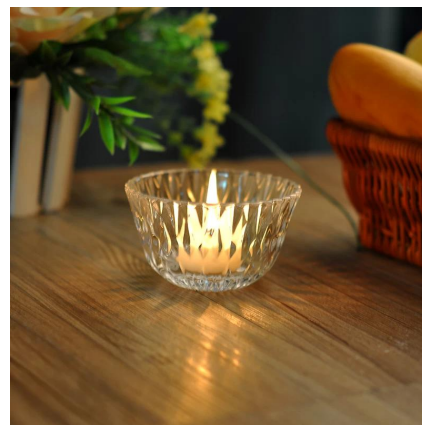

## Product Details

Код товара	SGLYP15041705
Материал	Высокая белый материал стекло
Ремесла	Машина пресс-держатель стекла свечи
Правописание времени	1. Существующие продукты, время выборки 5 дней 2. Необходимость повторного плесень, время выборки 15 дней
Пакет	Генеральный упаковка, 48 / коробка
Вместимость	500000 до 1000000 / месяц
Срок поставки	Через 35 дней после образца и порядок подтверждения
Условия оплаты	T / T 30% авансовый платеж, оплатить остаток задолженности, чтобы увидеть копию коносамент
Транспорт	Морской транспорт, воздушный транспорт, международный экспресс-доставки; Гости обозначены экспедиторские
Характеристики продукта	1. Машина сделала <a href="#">Стекло подсвечник</a> 2. Может быть использован в гостиницах, дома, бара и т.д. 3. Экологическая материал 4. FDA тест, тест CA65
Для Вас, чтобы выбрать	1. удовлетворить ваши различную конструкцию и размер 2. Любой цвет краски, глазури, гальванических, лазерная гравировка может быть сделано 3. предоставить специальную упаковку, такие как термоусадочная пленка, цвет подарок коробку, белый подарочной коробке 4. У нас есть специальная команда контроля качества для контроля качества продукции 5. У нас есть профессиональные производственные базы и склады для обеспечения доставки

More Product Pictures

[Similar Products Link](#)

[цветное стекло подсвечник](#)

[ясно обету подсвечник](#)

[wholesale подсвечник подсвечник](#)

Office & Sample Room

Factory Show