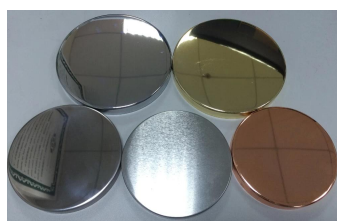

Соответствием аксессуары: