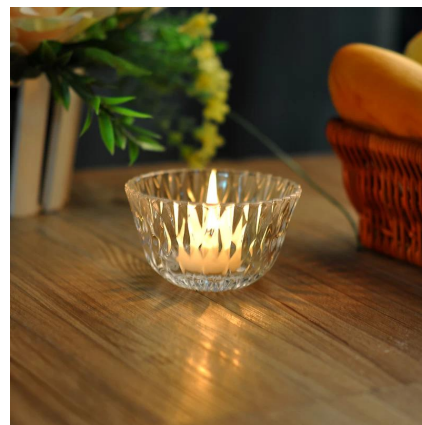

Product Details

Код товара	SGHY14123102
Материал	Высокая белый материал стекло
Ремесла	Машина пресс-держатель стекла свечи
Правописание времени	1. Существующие продукты, время выборки 5 дней 2. Необходимость повторного плесень, время выборки 15 дней
Пакет	Генеральный упаковка, 48 / коробка
Вместимость	500000 до 1000000 / месяц
Срок поставки	Через 35 дней после образца и порядок подтверждения
Условия оплаты	T / T 30% авансовый платеж, оплатить остаток задолженности, чтобы увидеть копию коносамент
Транспорт	Морской транспорт, воздушный транспорт, международный экспресс-доставки; Гости обозначены экспедиторские
Характеристики продукта	1. Рот ветром Стекло подсвечник 2. Может быть использован в гостиницах, дома, бара и т.д. 3. Экологическая материал 4. FDA тест, тест CA65
Для Вас, чтобы выбрать	1. удовлетворить ваши различную конструкцию и размер 2. Любой цвет краски, глазури, гальванических, лазерная гравировка может быть сделано 3. предоставить специальную упаковку, такие как термоусадочная пленка, цвет подарок коробку, белый подарочной коробке 4. У нас есть специальная команда контроля качества для контроля качества продукции 5. У нас есть профессиональные производственные базы и склады для обеспечения доставки

More Product Pictures

[Similar Products Link](#)

[цветное стекло подсвечник](#)

[ясно обету подсвечник](#)

[wholesale подсвечник подсвечник](#)

Office & Sample Room

Factory Show

Order Guide