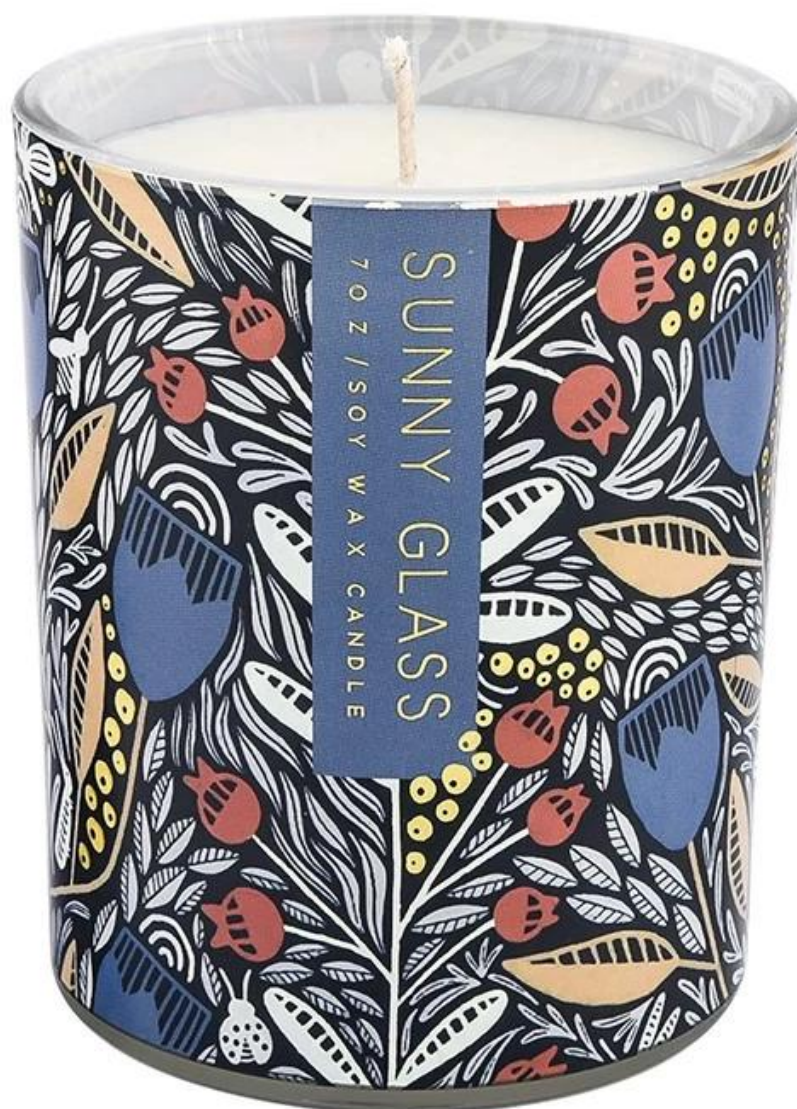

Описание продукта

наименование товара

Оптовая продажа бумаги для наклеек нового дизайна стеклянная банка для свечей для изготовления свечей

Время выборки	1. 5 дней, если есть форма и размер стекла 2. 15 дней, если вам нужно стекло новой формы и размера.
Мера	Предмет номер.: SCRG210035 Диаметр: 81 мм Высота: 98 мм Нижний диаметр: 76 мм Масса: 406г Емкость: 300мл
Упаковка	Обычная упаковка, индивидуальная подарочная коробка, коробка из ПВХ, оконная коробка, цветная коробка, белая коробка и т. д.
Срок поставки	В течение 35 дней после подтверждения образца и заказа
Условия оплаты	30% предоплата банковским переводом заранее и остаток по копии коносамента
Отгрузка	<u>По морю, по воздуху, экспресс</u> И ваш экспедитор приемлем
Случай использования	Домашний декор, свадебное украшение, свадебные сувениры, улучшение декора,