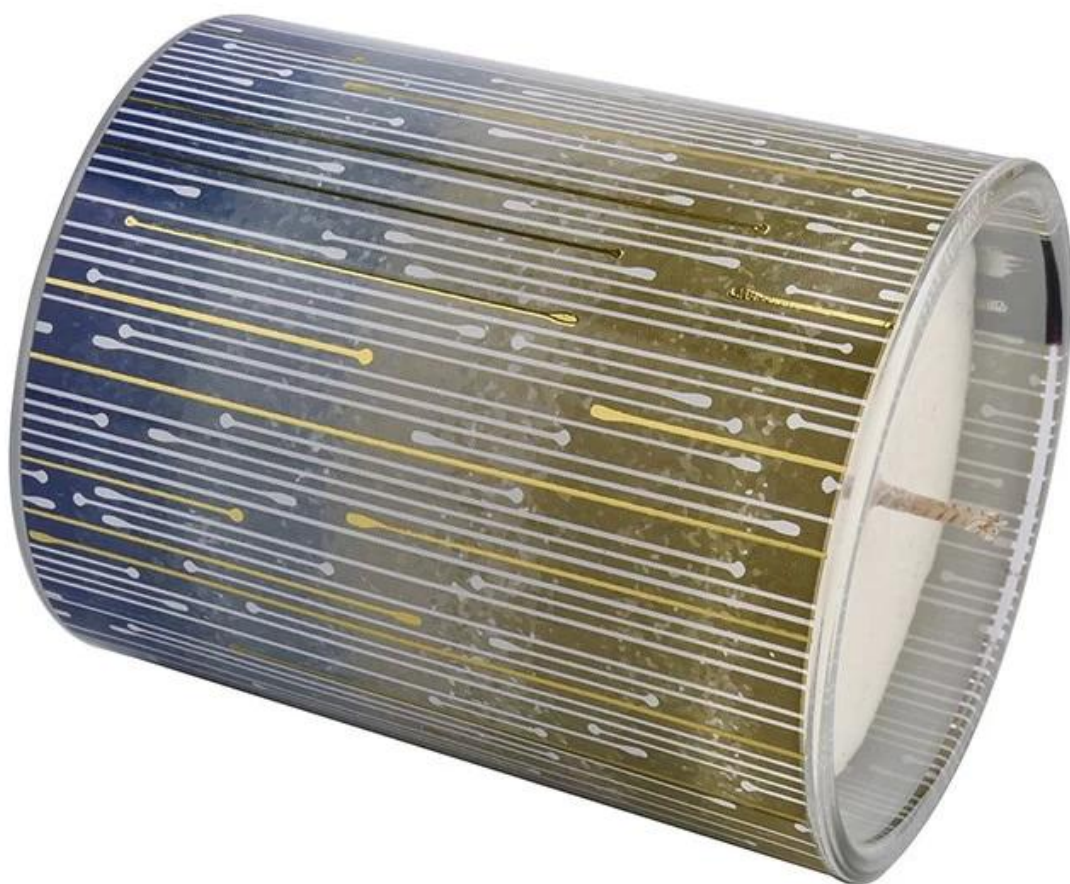

Почему выбирают Солнечная посуда

- Высочайшая приверженность дизайну, никогда не снижающее качество
- Солнечная посуда Строго защищайте дизайн клиентов, все новые разработанные нами товары не копировались в течение трех лет.
- Качество продукции является основным приоритетом в Солнечная посуда. Солнечная посуда однажды снес 80 тысяч стеклянных сосудов с едва заметным изъяном.

Описание продукта

название продукта

Оптовый новый дизайн с красивым градиентным цветовым узором стеклянная банка для свечей

Время выборки	1. 5 дней, если есть форма и размер стекла 2. 15 дней, если вам нужно стекло новой формы и размера.
Мера	Пункт №: SCRG210018 Диаметр: 81 мм Высота: 98 мм Нижний диаметр: 76 мм Масса: 406г Емкость: 300мл
Упаковка	Обычная упаковка, индивидуальная подарочная коробка, коробка из ПВХ, оконная коробка, цветная коробка, белая коробка и т. д.
Срок поставки	В течение 35 дней после подтверждения образца и заказа
Срок оплаты	30% предоплата банковским переводом заранее и остаток по копии коносамента
Отгрузка	<u>По морю, по воздуху, экспресс</u> И ваш экспедитор приемлем
Случай использования	Домашний декор, свадебное украшение, свадебные сувениры, улучшение декора,