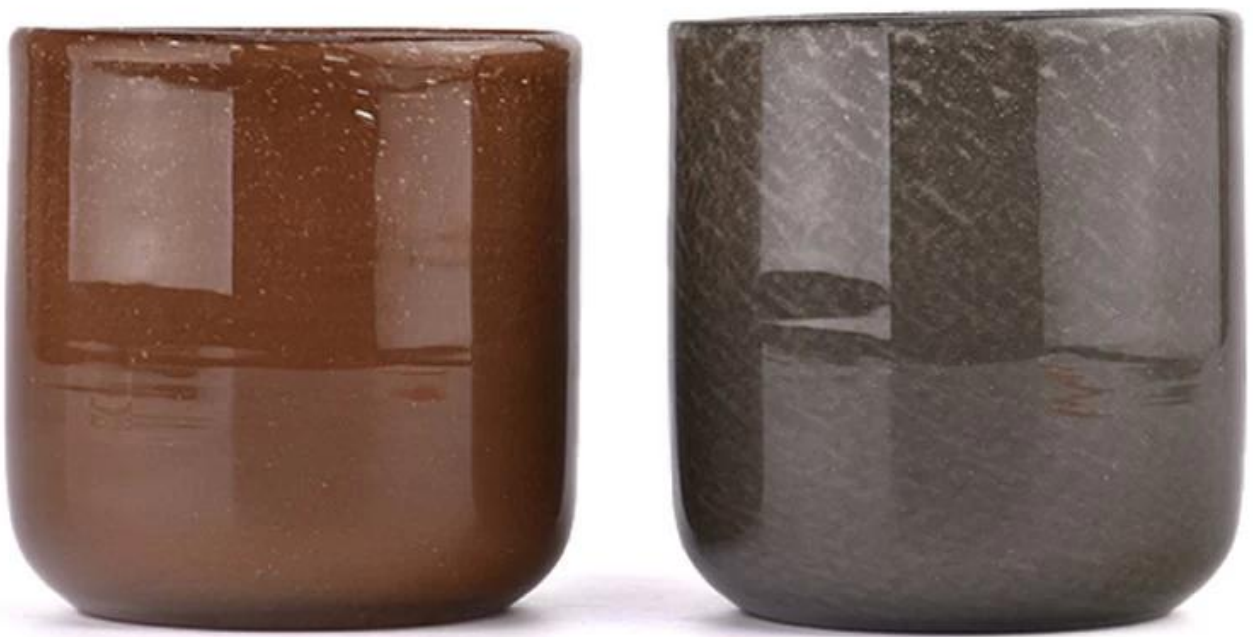

Описание продукта

наименование товара

Роскошный мелкий флэш, 500 мл. [стеклянная банка для свечей](#)

| | |
|-----------------------------|---|
| Время выборки | 1. 5 дней, если есть форма и размер стекла 2. 15 дней, если вам нужно стекло новой формы и размера. |
| Мера | Предмет номер.: СГХТ23052335 Верхний диаметр: 94 мм Нижний диаметр: 94 мм Высота: 98 мм Масса: 386г Емкость: 500мл |
| Упаковка | Обычная упаковка, индивидуальная подарочная коробка, коробка из ПВХ, оконная коробка, цветная коробка, белая коробка и т. д. |
| Срок поставки | В течение 35 дней после подтверждения образца и заказа |
| Условия оплаты | 30% предоплата банковским переводом заранее и остаток по копии коносамента |
| Отгрузка | <u>По морю, по воздуху, экспресс</u> И ваш экспедитор приемлем |
| Случай использования | Домашний декор, свадебное украшение, свадебные сувениры, улучшение декора, |