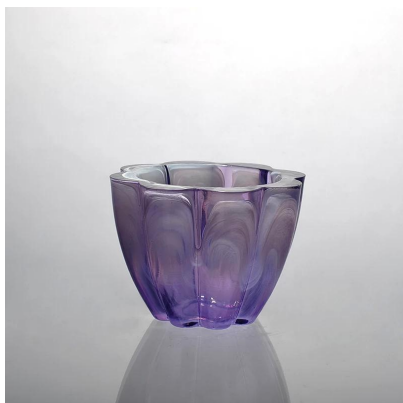

Product Details

Предмет номер.	SGWJ15091506
Материал	Высокая белое стекло
Обработать	Машина пресс-
Образцы раз	1. 5 дней, если на форме существует и размер стекла 2. 15 дней, если нужна новая форма и размер стакан
Упаковка	Нормальная упаковка, 4 шт в внутренней коробке, 48 шт в коробка
Емкость продукта	500000 ~ 1000000 штук в месяц
Срок поставки	В течение 35 дней после образца и для того, подтвердил
Условия оплаты	30% депозит по Т / Т заранее и баланс против копия В / L
Отгрузка	По морю, по воздуху, по экспресс и доставку агент приемлемо
Характеристики продукта	1. Машина пресс- стекло подсвечник с высокое качество 2. Подходит для использоваться в отеле, дома и т.д. 3. Это эко- Тест 4. Знакомства ASTM
Для вашего выбора	1. Различные конструкции и размеры для выбора 2. Любой цвет окрашены, мороз, гальванических, лазерная модель обработка резчик 3. Специальный пакет как термоусадочной пленкой, цвет подарочной коробке, белый подарочная коробка и т.д. 4. Мы имеем эксклюзивные работников за качество контроль 5. У нас есть профессиональный семинар и склад для обеспечить время доставки

More Product Pictures

Similar Products Link

Цвет держатель живопись
свечи

Распыляется подсвечник

Новое поступление ручной
держатель стекла свечи

Office & Sample Room

Factory Show

Особенности месяца выдувное стекло