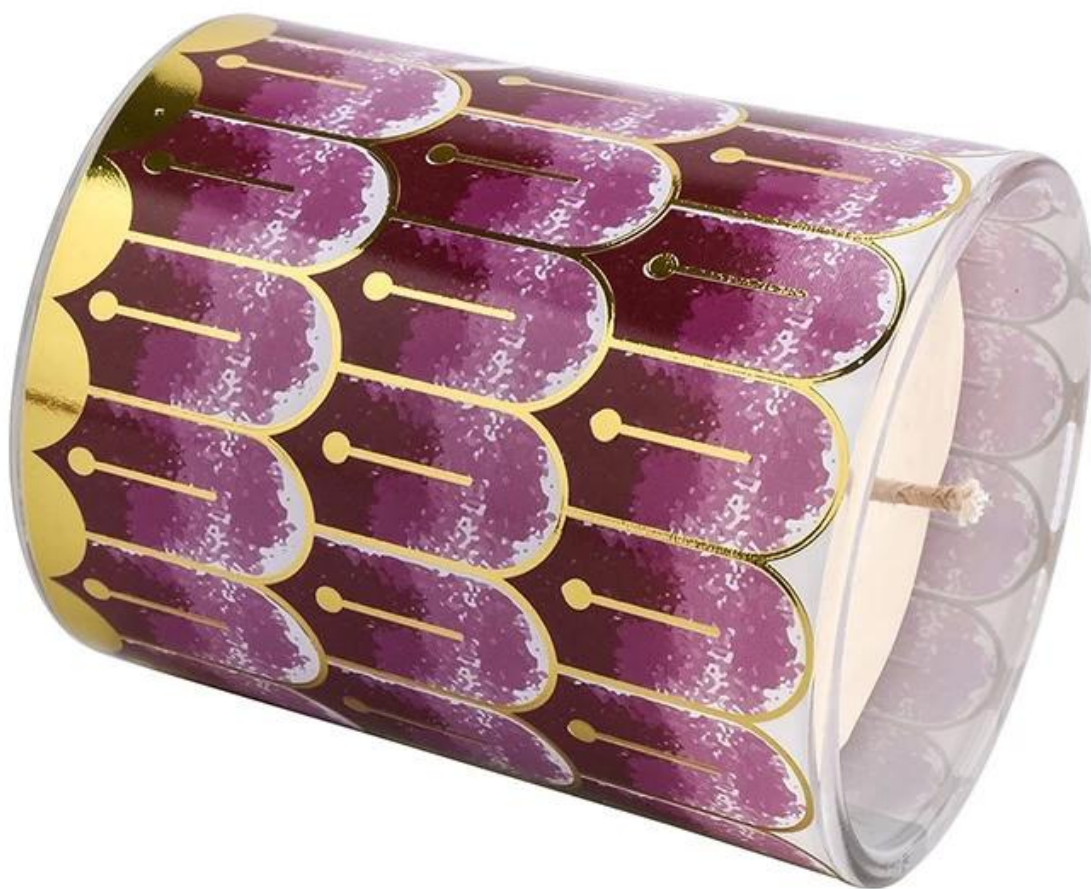

Пусть это пианино примет форму цветочной бумаги UU. **стеклянная банка для свечей** Стань ярким цветом в своей жизни, освети каждый обычный и прекрасный день!