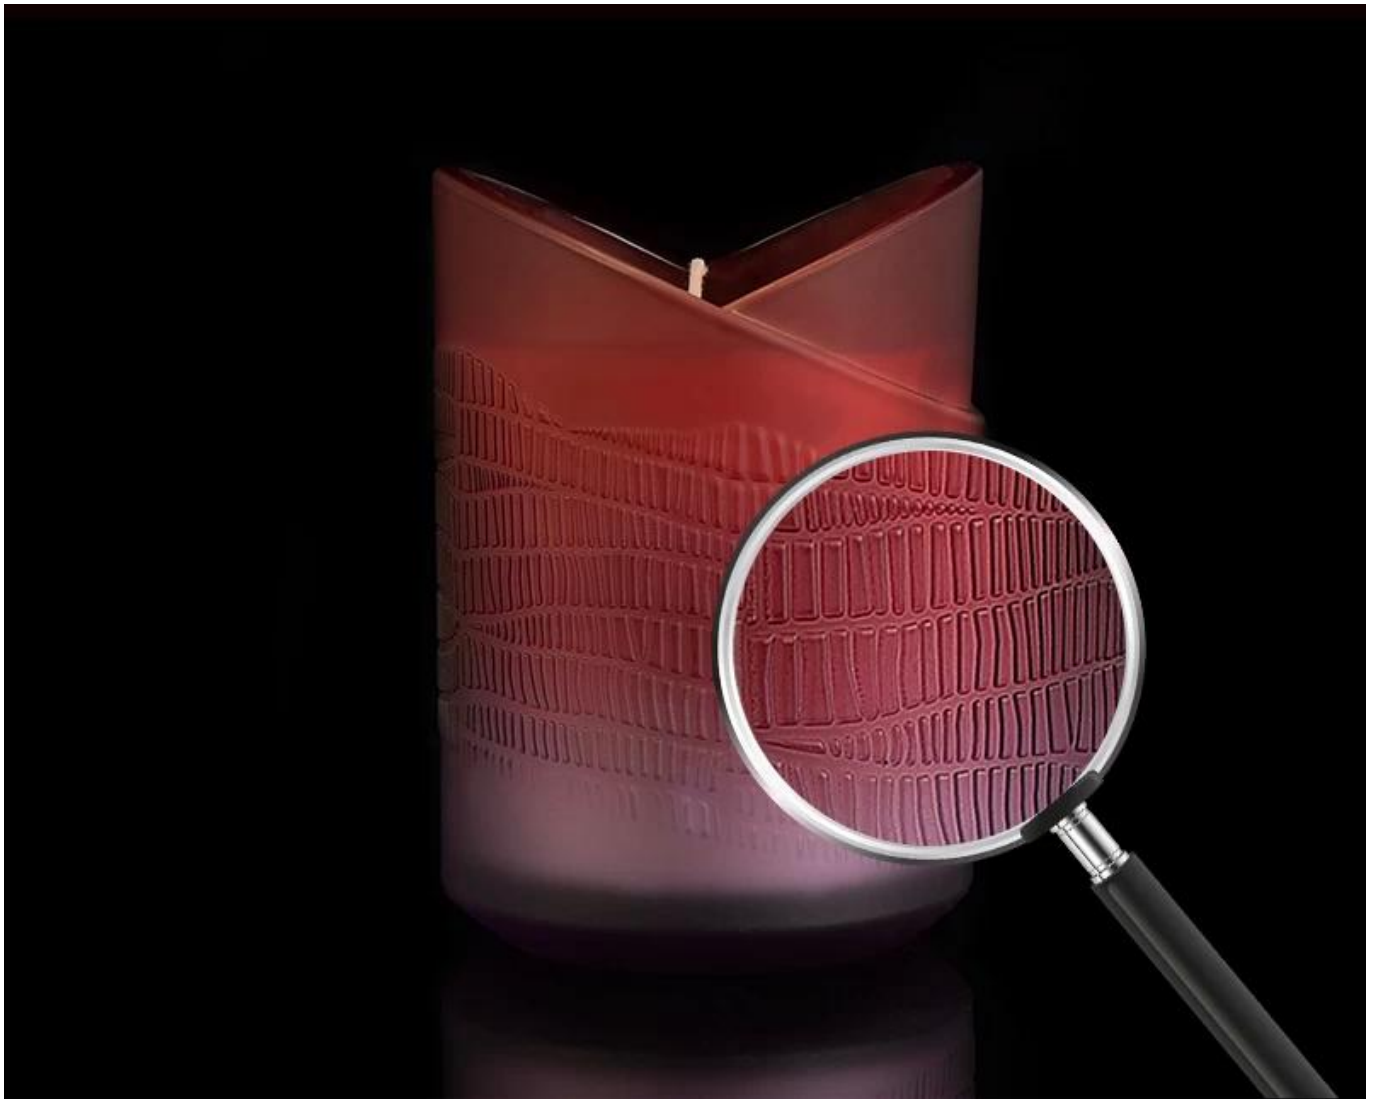

Стеклянная банка для свечей на 8 унций оптом на 10 унций в форме сердца для свадьбы

Подсвечники, созданные с любовью **наполняет мир любовью**. Держу его на ладони и согреваю в сердце.

Capacity	289ml
Weight	402g
Wall thickness	4mm

После неоднократного изучения дизайнером и с помощью технологии 3D-моделирования можно напрямую продемонстрировать визуальный эффект. Клиенты могут увидеть образцы, напечатанные на 3D-принтере, в течение 4 дней, что позволяет избежать ненужной траты ресурсов перед массовым производством.