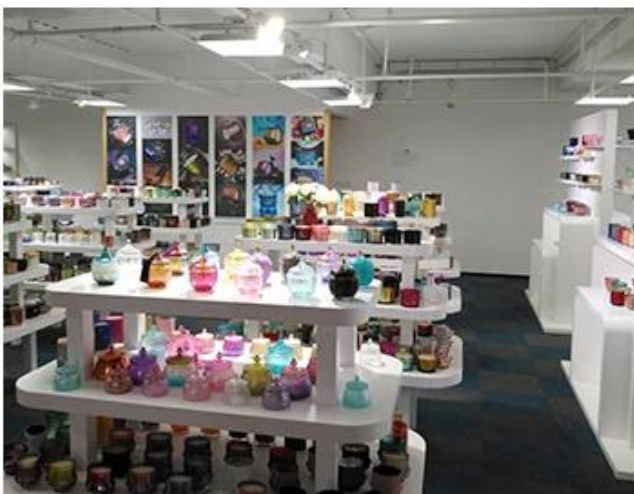

SAMPLE ROOM

There are more than 5000 products in
sample room of Sunny Glassware
for your reference. No second Co. in China!

Команда дизайнеров