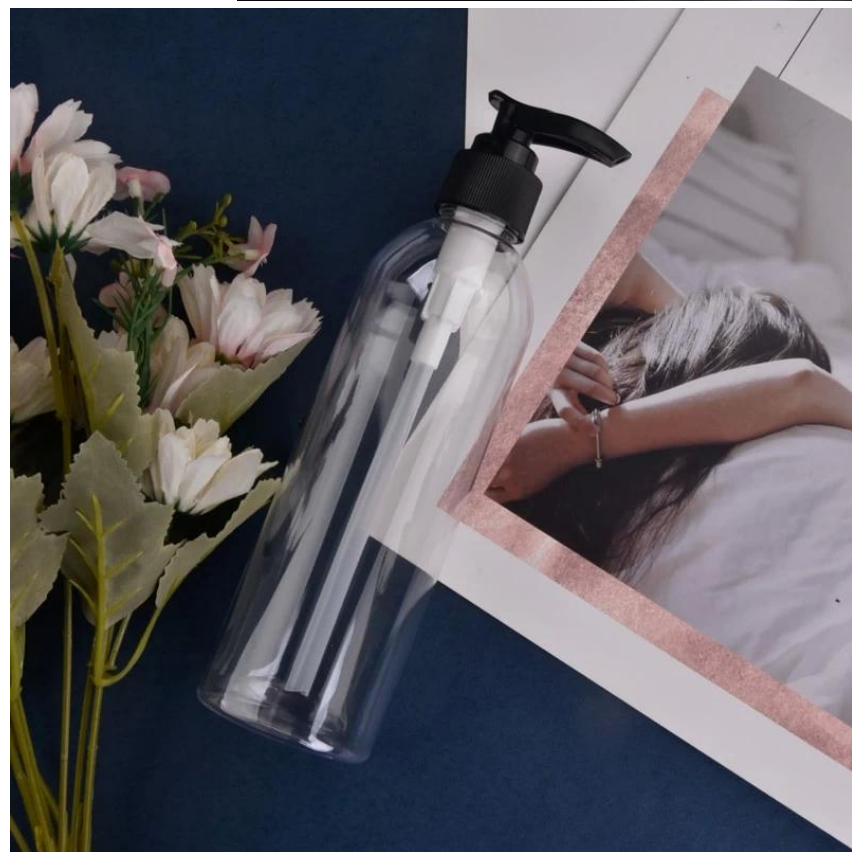

Знание дизайна церемонии

. Разработан
удостоенным
наград
профессионалом SG

. Получил
восхитительный
аромат NEST.

. Подарок другу или
деловому
партнерству

. Релаксация и
романтическая
жизнь

**Гибкая конструкция размера позволяет вашему
рынку быстро расти**

Номер товара: SGSY23011316
Верхний диаметр: 26,5 мм
Нижний диаметр: 50 мм
Высота: 183 мм
Вес: 37 г
Емкость: 250 мл

Доступны индивидуальные конструкции и различные
размеры

Благодаря нашей сильной поддержке наши клиенты
быстро растут: от небольших лабораторий до лидеров
отрасли.