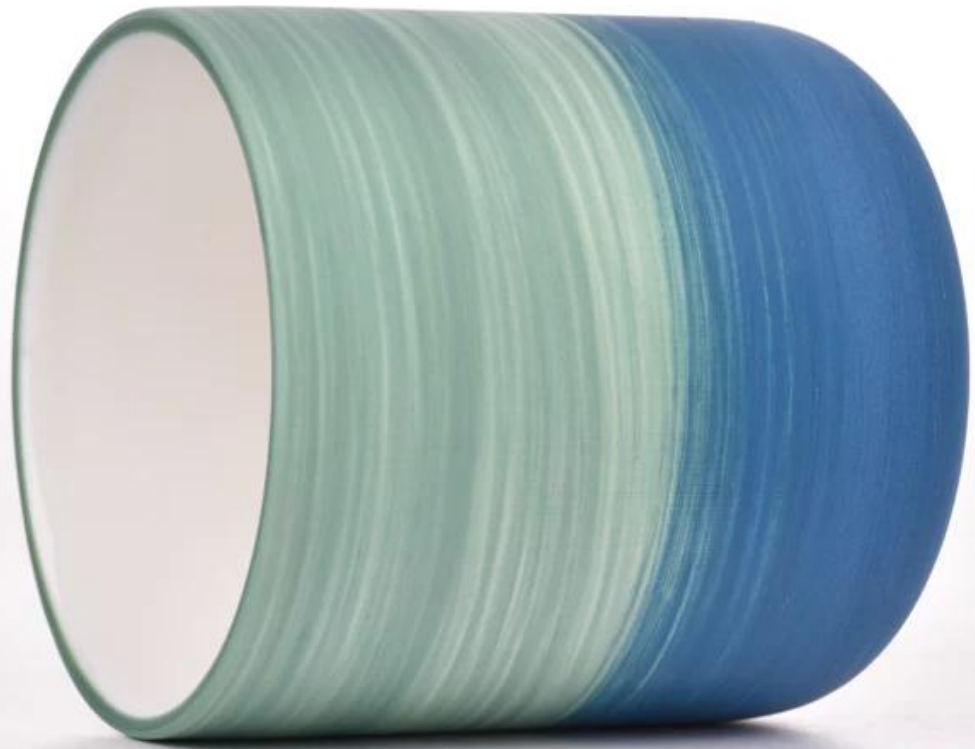

Почему стоит выбрать Санни.

название продукта	Уникальная пустая керамическая банка для свечей, ароматическая свеча, банка из соевого воска, индивидуальный подарок
Образец время	1. 5 дней, если есть форма и размер стекла 2. 15 дней, если вам нужно стекло новой формы и размера.
Мера	Артикул №: СГМК23041520 Верхний диаметр: 87 мм Нижний диаметр: 50 мм Высота: 96 мм Вес: 300 г Емкость: 391 мл Минимальный объем заказа: 3000 шт.
Упаковка	Обычная упаковка, индивидуальная подарочная коробка, коробка из ПВХ, оконная коробка, цветная коробка, белая коробка и т. д.
Доставка время	В течение 35 дней после подтверждения образца и заказа
Оплата срок	30% предоплата банковским переводом заранее и остаток по копии коносамента
Отгрузка	По морю, по воздуху, экспресс-почтой и вашим транспортным агентом приемлемо
Случай использования	Домашний декор, свадебное украшение, свадебные сувениры, улучшение декора