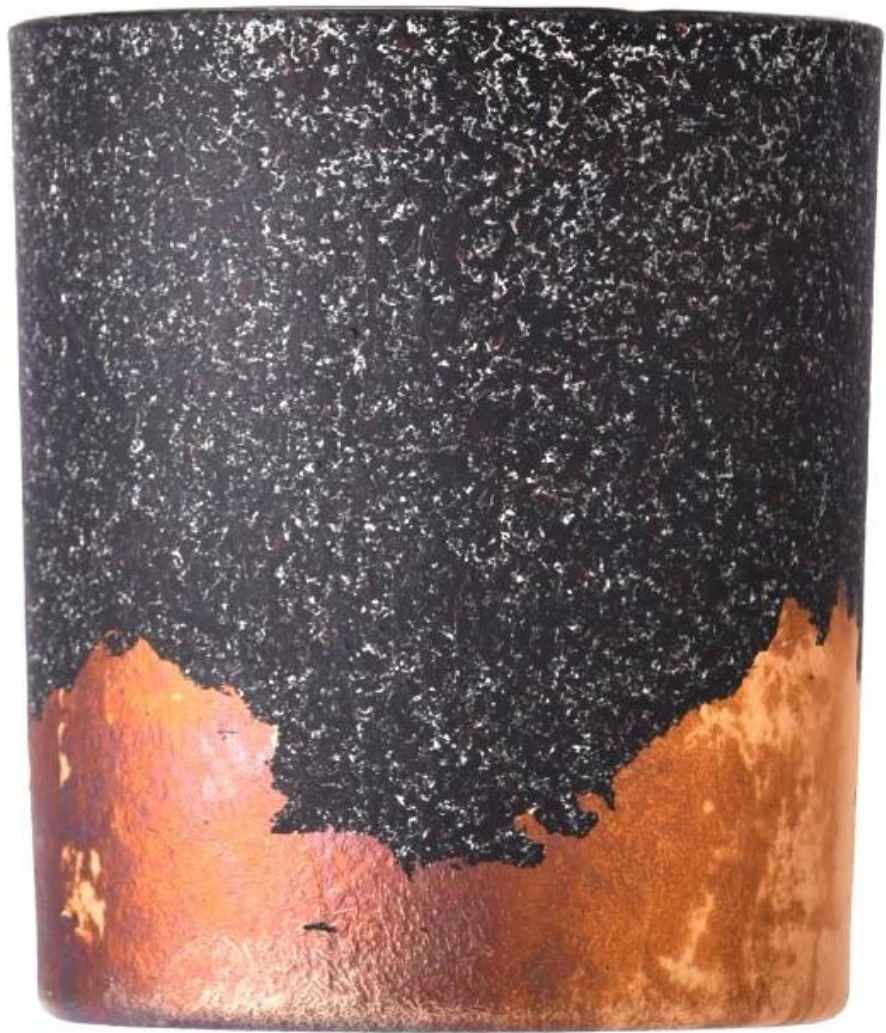

Почему стоит выбрать Санни.

название продукта	Уникальные стеклянные банки для свечей на 8 унций для рождественского украшения
-------------------	---

Образец время	1. 5 дней, если есть форма и размер стекла 2. 15 дней, если вам нужно стекло новой формы и размера.
Мера	Товар:SGTC23122003 Верхний диаметр: 88 мм Нижний диаметр: 82 мм Высота: 100 мм Вес: 330 г Емкость: 415 мл Минимальный заказ: 3000 шт.
Упаковка	Обычная упаковка, индивидуальная подарочная коробка, коробка из ПВХ, оконная коробка, цветная коробка, белая коробка и т. д.
Доставка время	В течение 35 дней после подтверждения образца и заказа
Оплата срок	30% предоплата банковским переводом заранее и остаток по копии коносамента
Отгрузка	По морю, по воздуху, экспресс-почтой и вашим транспортным агентом приемлемо
Случай использования	Домашний декор, свадебное украшение, свадебные сувениры, улучшение декора