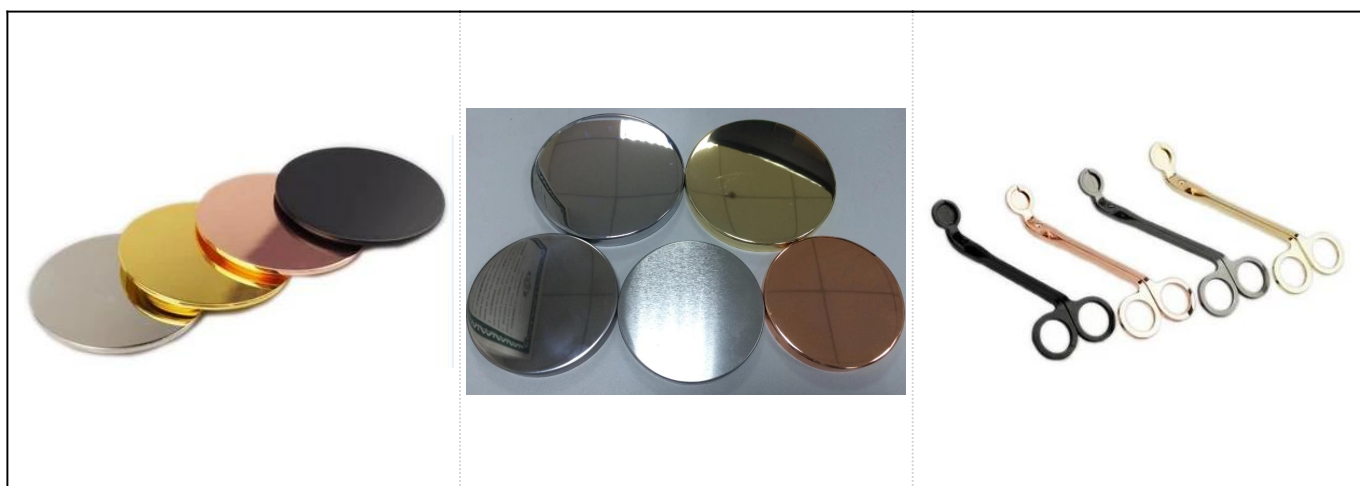

### Продукты

имя	Прозрачный Зоз толстый настенный светильник
Специальные продукты	Артикул: SGMУ18051703 Верхний диаметр: 65 мм Нижняя диам.: 60 мм Высота: 60 мм Вес: 194g Емкость: 91ml
материал	Стекло, натриево-известковое стекло, высокое белое стекло
аксессуары	Крышка, стекло / металл / деревянная крышка и т. Д.

More Product Pictures

**Соответствующие аксессуары:**