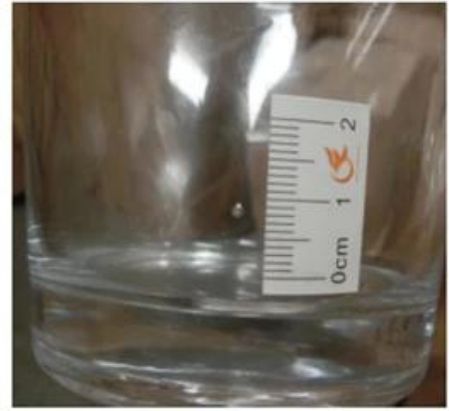

(6). Сделано квалифицированными работниками

Onsite Inspection

Упаковка