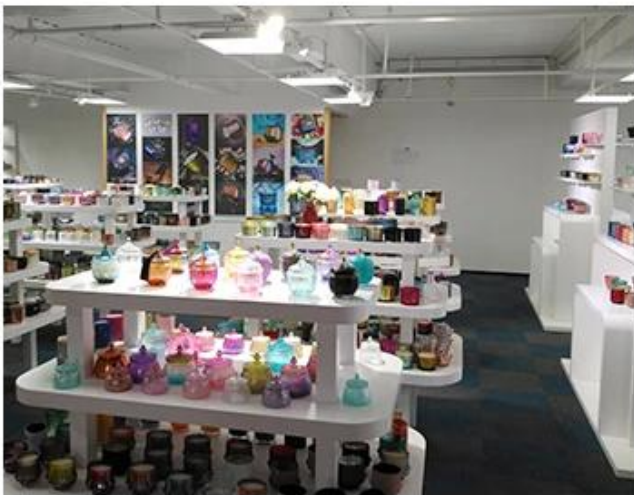

SAMPLE ROOM

There are more than 5000 products in
sample room of Sunny Glassware
for your reference. No second Co. in China!

Команда дизайнеров