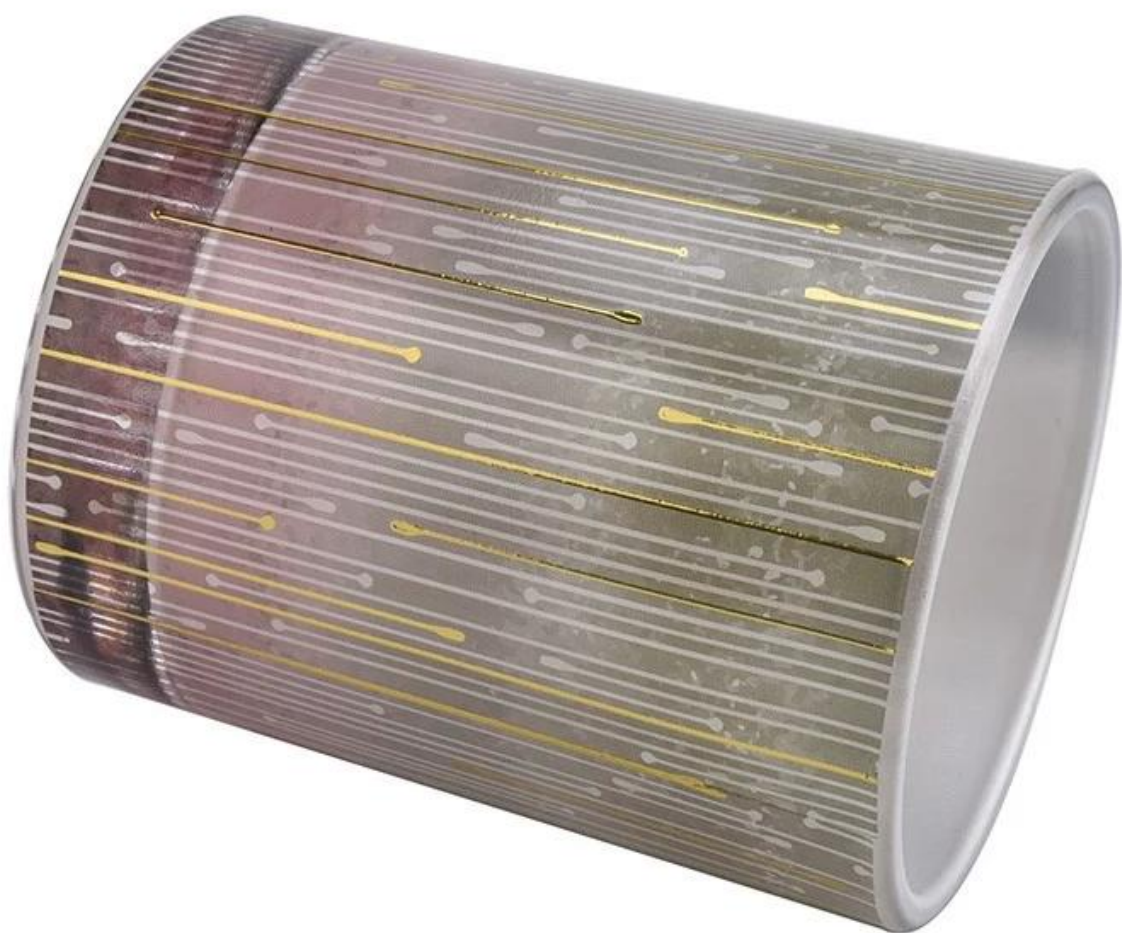

Этот [стеклянная банка для свечей](#), изготовленный из высококачественного витражного материала, не только имеет кристально чистый внешний вид, но и обладает отличной термостойкостью. Даже если он будет гореть в течение длительного времени, он сможет сохранить резервуар в целости и сохранности, так что вы сможете хорошо провести время, наслаждаясь мерцанием каждой свечи.