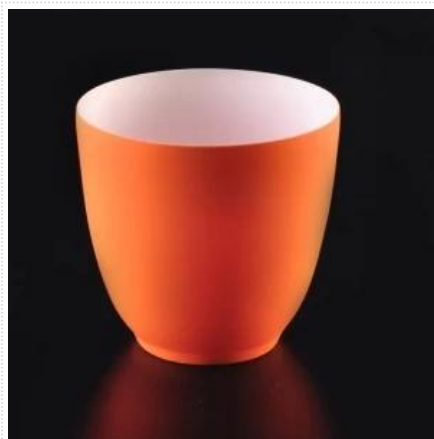

Мраморные керамические свеча унитаза оптом

Product Details

Номер товара.	SGSN17042413
Материал	Керамические
Ремесло	Ручной керамики apple для украшения дома
Время проб	1. 5 дней, если есть форма и размер керамики 2. 15 дней, если вам нужна новая форма и размер керамические
Возможности продукта	500,000 ~ 1000000 штук в месяц
Особенности продукции	1. ручной домашний декор керамический подсвечник 2. подходит для использования в отеле, дом и т.д. 3. Этот эко отель.

Использование продукта

1. Керамические candle, держатели могут быть использованы в Свадебные украшения, украшения дома, партия, банкет ест,
2. Этот контейнер свечи очень велик, как великолепной основой для события
- 3 банки свечи керамики можно украсить ваш в помещении и на открытом воздухе с этой delicated подсвечник Роза

рисунок.

4 судно керамической свечи Это прекрасный подарок, как время и другие мероприятия.

More Product Pictures

Similar Products Link

[Декоративные пустой конкретные
Свеча держатель](#)

[Оранжевый цвет керамический
подсвечник с более тонкие стены](#)