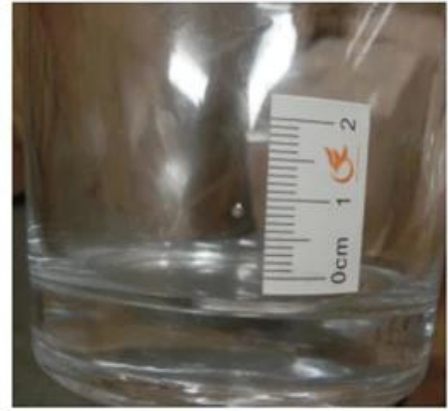

(6). Сделано квалифицированными работниками

Onsite Inspection

Упаковка