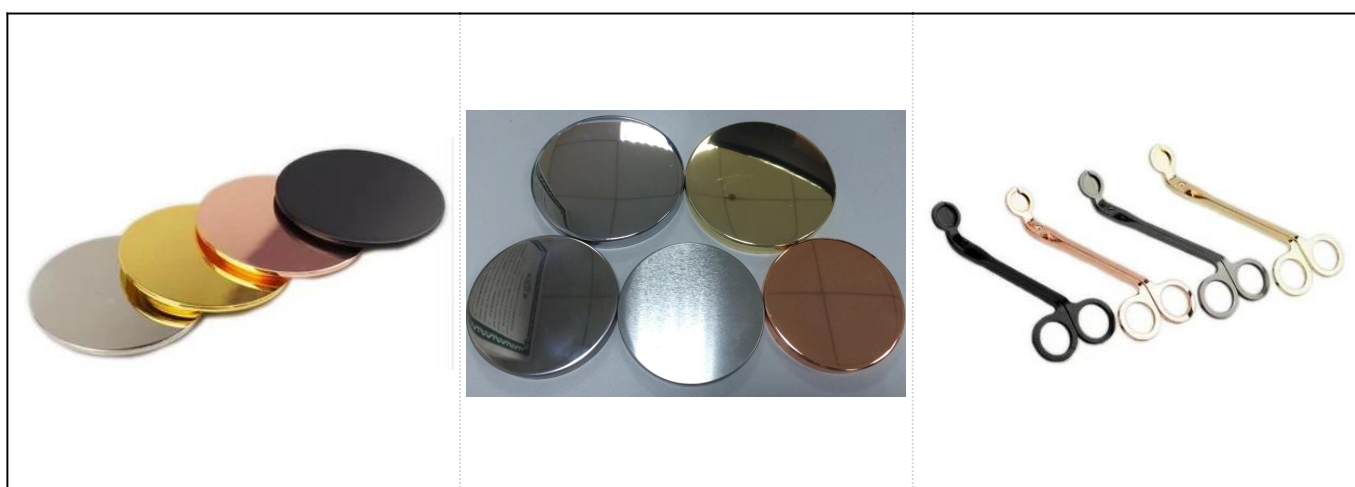

Соответствующие аксессуары: