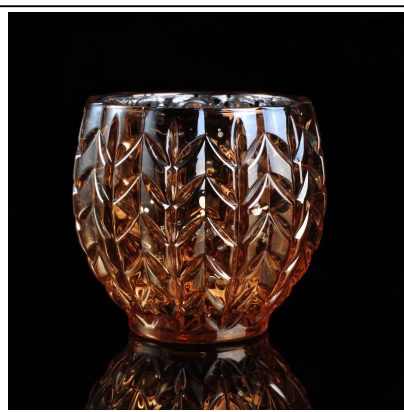

Similar Products Link