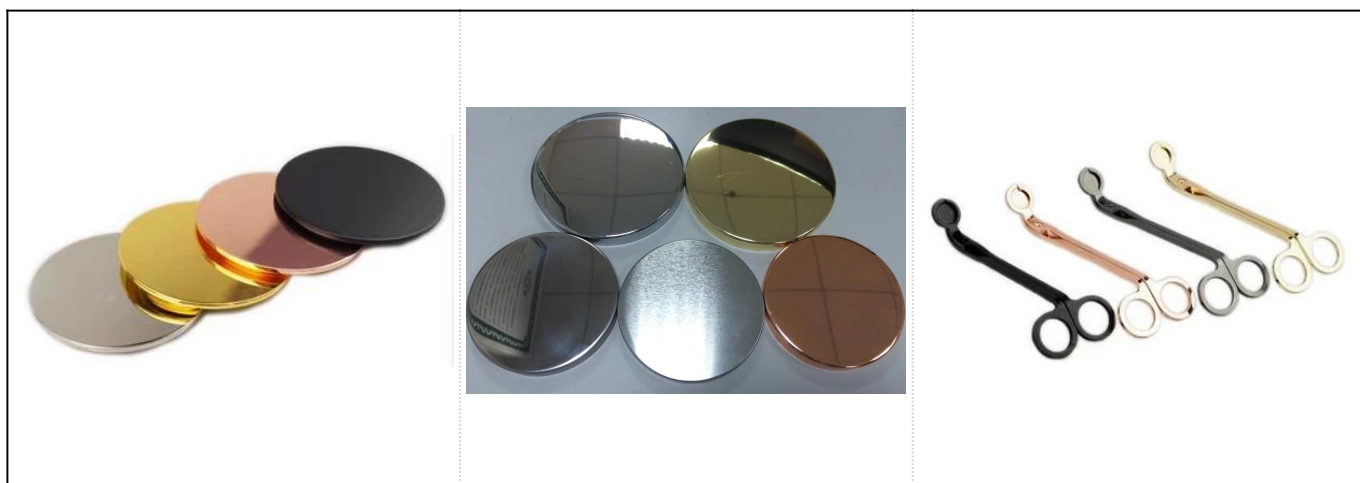

Сопутствующие аксессуары: