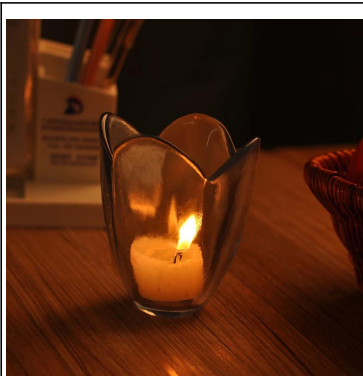

Стеклопосуда чашка whosales хрусталь

Product Details

	Имя элемента	Стеклопосуда чашка whosales хрусталь
	Предмет номер.	SGLYP15041115
	Размер	T: 78 мм * B: 58 H *: 95mm
	Вес / Объем	281g / 128ml
	Время образца	1,5 дней, если на существование форму и размер продуктов 2.15 дней, если нужна новая форма и размер продукции
	Упаковка	Нормальные безопасности упаковки 24pcs / 36pcs / 48pcs т.д. в коробке экспорта с яйцом делителя
	MOQ	5000pcs
	Срок поставки	В течение 35 дней после заказа подтвердил
	Условия оплаты	30% депозит по T / T заранее, баланс после показа копию B / L
	Характеристика продукта	1. Высокое качество и конкурирующих цены 2. Meet FDA, SGS, LFGB и т.д. тест 3. Есо людей 4. Widely обратиться к свадьбе, партии, дома, бар и т.д. 5. Machine сделал

More Product Pictures

Similar Products Link

Office & Sample Room

Factory Show

Spray colour

Чтобы получить больше информации, пожалуйста, посетите наш веб-сайт: www.okcandle.com