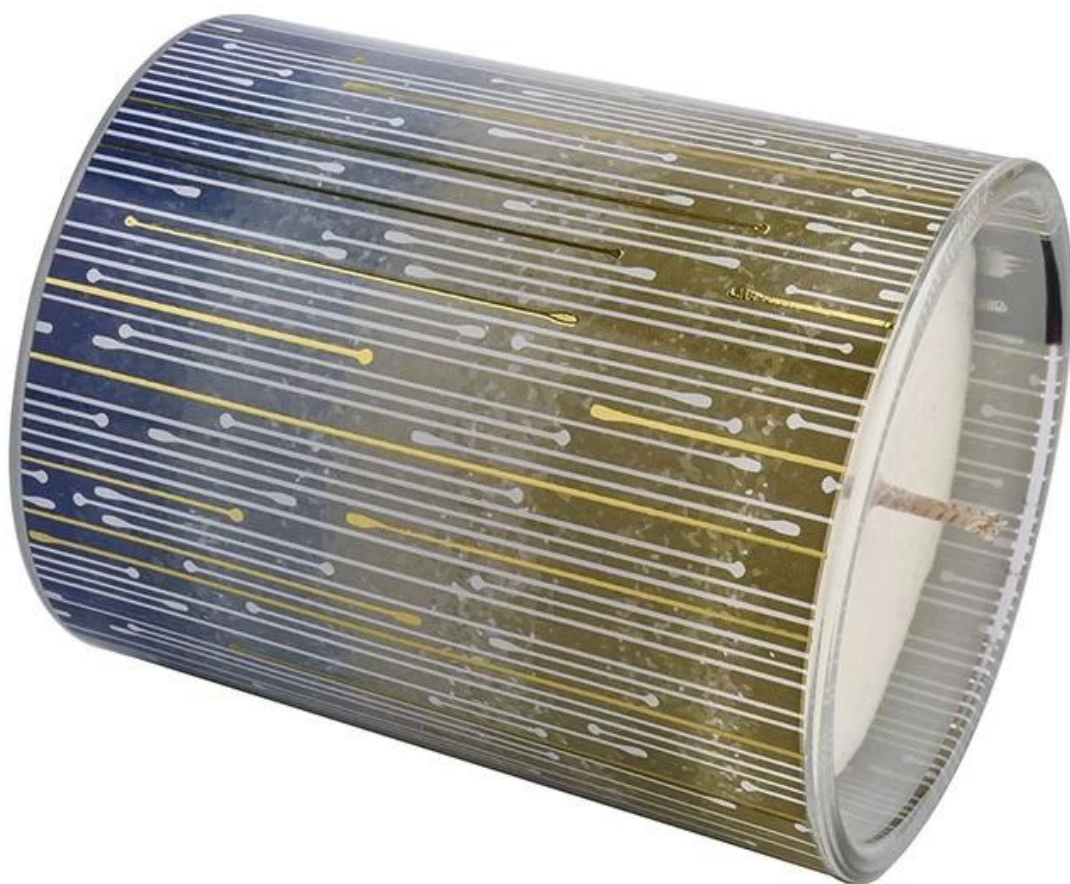

Описание продукта

название продукта

Стеклянная банка для свечей оптом, новый дизайн, красивый градиент цвета, наклейка, поддержка настройки рисунка

Время выборки	1. 5 дней, если есть форма и размер стекла 2. 15 дней, если вам нужно стекло новой формы и размера.
Мера	Артикул №:SCRG210018 Диаметр: 81 мм Высота: 98 мм Нижний диаметр: 76 мм Вес: 406 г Емкость: 300 мл
Упаковка	Обычная упаковка, индивидуальная подарочная коробка, коробка из ПВХ, оконная коробка, цветная коробка, белая коробка и т. д.
Срок поставки	В течение 35 дней после подтверждения образца и заказа
Срок оплаты	30% предоплата банковским переводом заранее и остаток по копии коносамента
Отгрузка	<u>По морю, по воздуху, экспресс</u> И ваш экспедитор приемлем
Случай использования	Домашний декор, свадебное украшение, свадебные сувениры, улучшение декора,