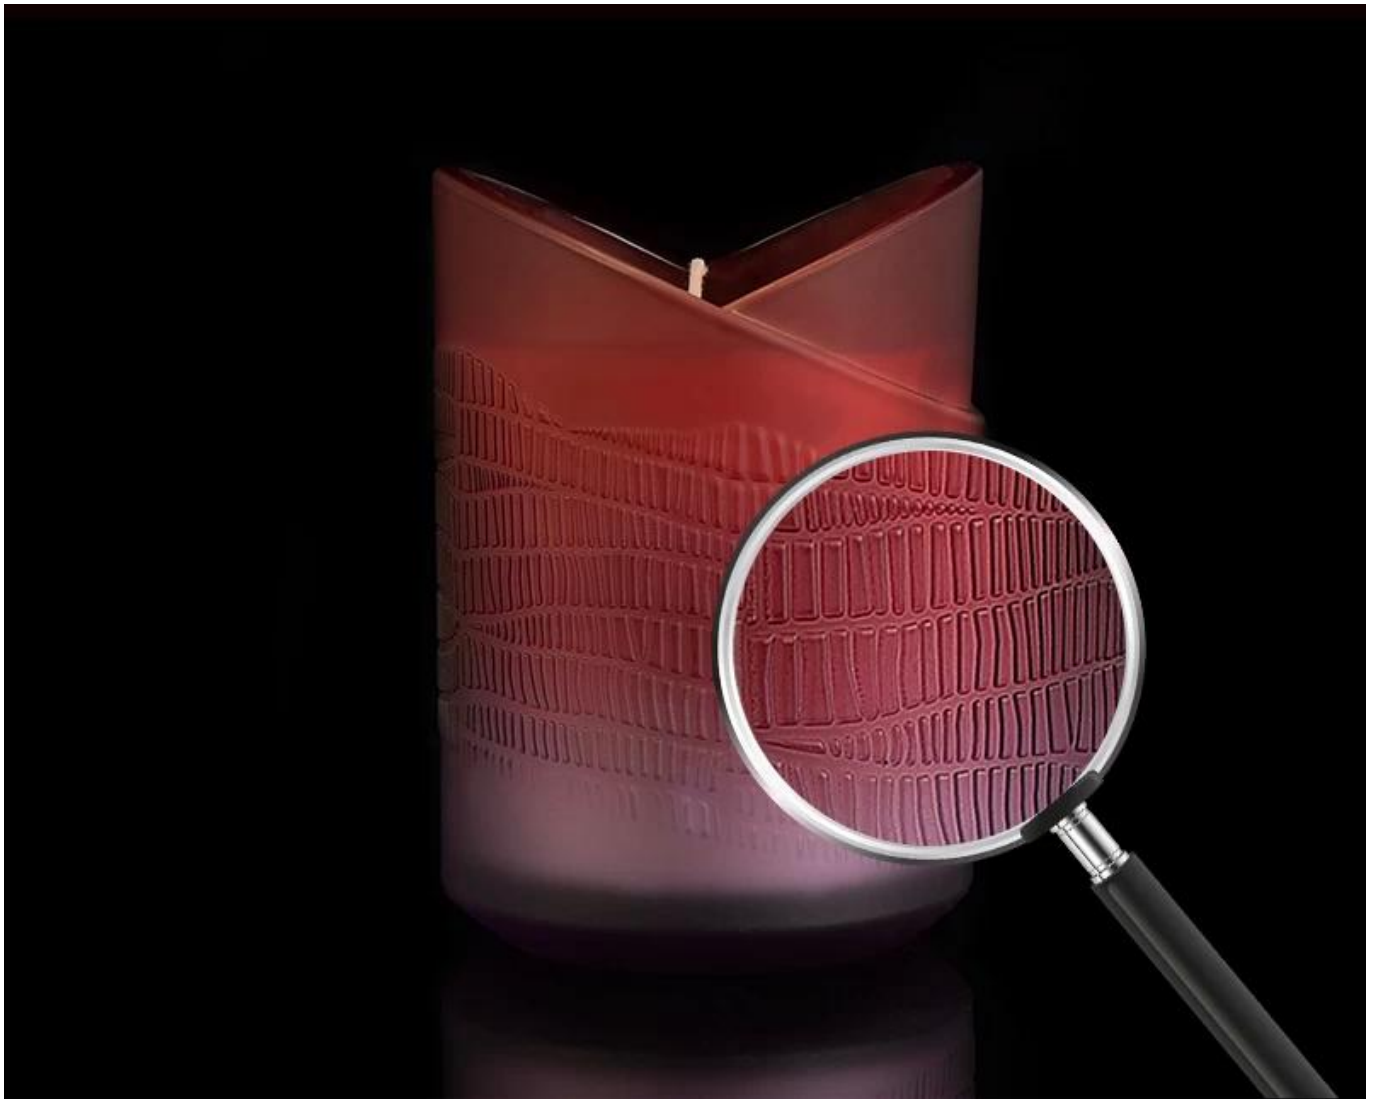

# Стеклянная банка для свечей на 10 унций в форме сердца для свадьбы

---

Подсвечники, созданные с любовью **наполняет мир любовью**. Держу его на ладони и согреваю в сердце.

Capacity	289ml
Weight	402g
Wall thickness	4mm

После неоднократного изучения дизайнером и с помощью технологии 3D-моделирования можно напрямую продемонстрировать визуальный эффект. Клиенты могут увидеть образцы, напечатанные на 3D-принтере, в течение 4 дней, что позволяет избежать ненужной траты ресурсов перед массовым производством.