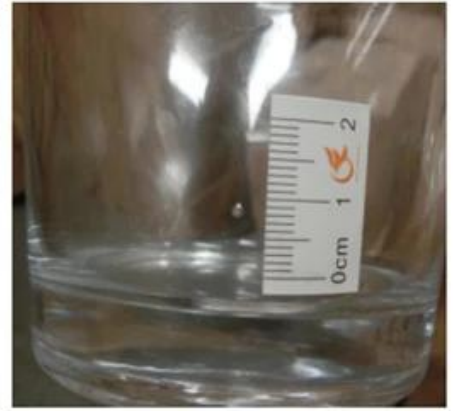

(6). Сделано квалифицированными работниками

Onsite Inspection

Упаковка