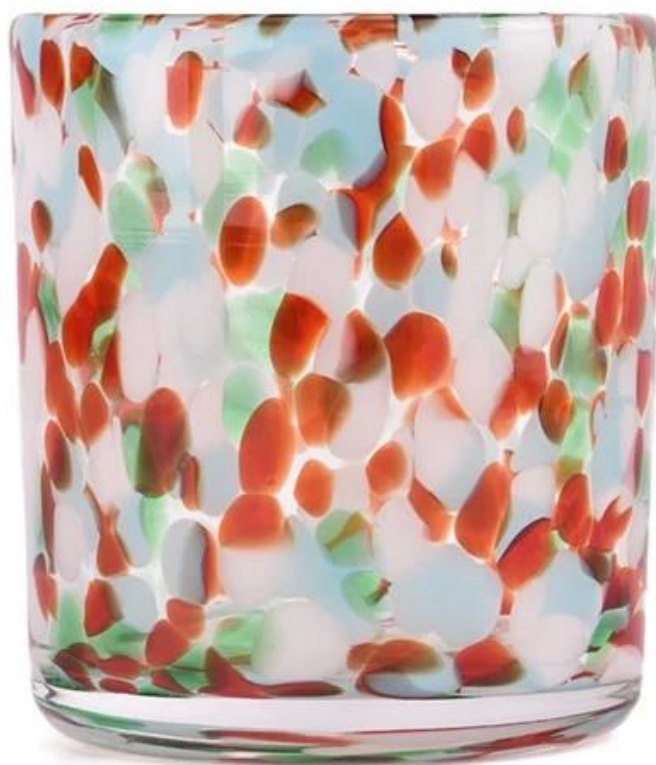

Эта крапчатая радуга **Стеклянные свечи банки** делает вас идеальным подарком. Будь то родственники и друзья, или в качестве праздничного подарка, он может передать ваше сердце и благословения.

Аксессуары - крышка