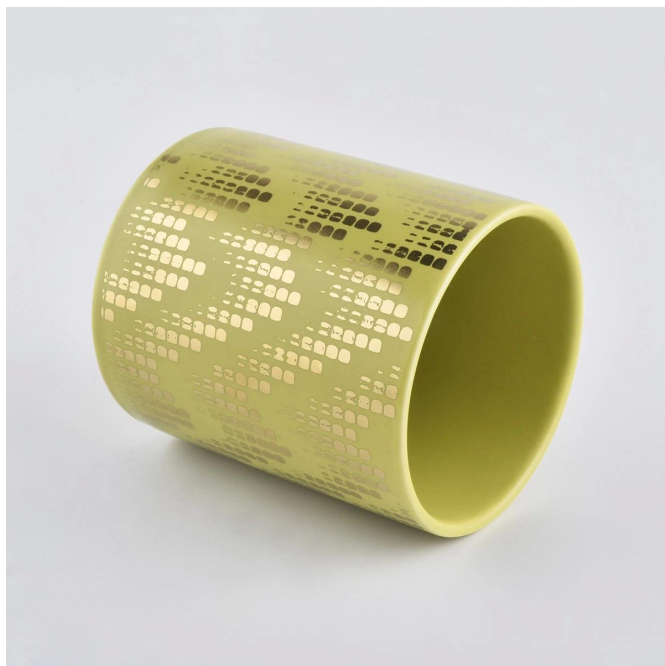

10 унций золотых керамических свечных банок оптом

Superior Products Quality

Sunny demolished 80,000pcs candle holders without visible blemish

QC Extra Six Steps

No major quality complaints for 9 years

80% Candler Jars Exclusive Supplier

including Nest Fragrance, Candle Lite,
UGG etc popular brands

Процесс ремесла

DEEP PROCESSING

Color glaze

Decal printing

Screen-printing

Water transfer printing

SUNNY

Гибкий размерный дизайн позволяет вашему рынку быстро расти

Верхний диаметр: 73 мм
Нижний диаметр: 46 мм
Макси диаметр: 97 мм
Высота: 100 мм
Вес: 360г
Емкость: 420ml

Индивидуальные проекты и различные размеры доступны