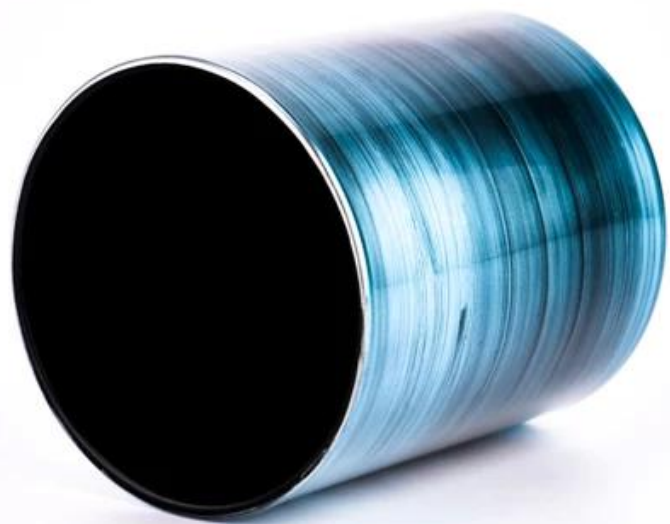

10oz Blue Glass Candle Holder имитация.

Sunny Glasswares не только помещает заказы OEM / ODM, но и помогает многим брендам начать с концепций продукта.

Почему выбирают Sunny.

наименование товара	10oz Blue Glass Candle Holder имитация.
------------------------	---

Образец время	1. 5 дней, если есть стеклянная форма и размер 2. 15 дней, если вам нужны новые формы и стекло размера
Мера	Пункт: SGHY23062008 Верхний диапазон: 80 мм Нижний Di: 75 мм Высота: 90 мм Вес: 273 г Емкость: 305 мл
Упаковка	Нормальная упаковка, отдельная подарочная коробка, коробка из ПВХ, окна, цветная коробка, белая коробка и т. Д.
Доставка время	В течение 35 дней после того, как выборка и заказ подтвердил
Оплата срок	Заранее на 30% депозит на Т/Г и баланс против копии В/Л
Отправка	По морю, по воздуху, экспресс и ваш судоходной агент приемлемо
Повод использования	Домашний декор, свадебное украшение, свадебные услуги, улучшение украшения