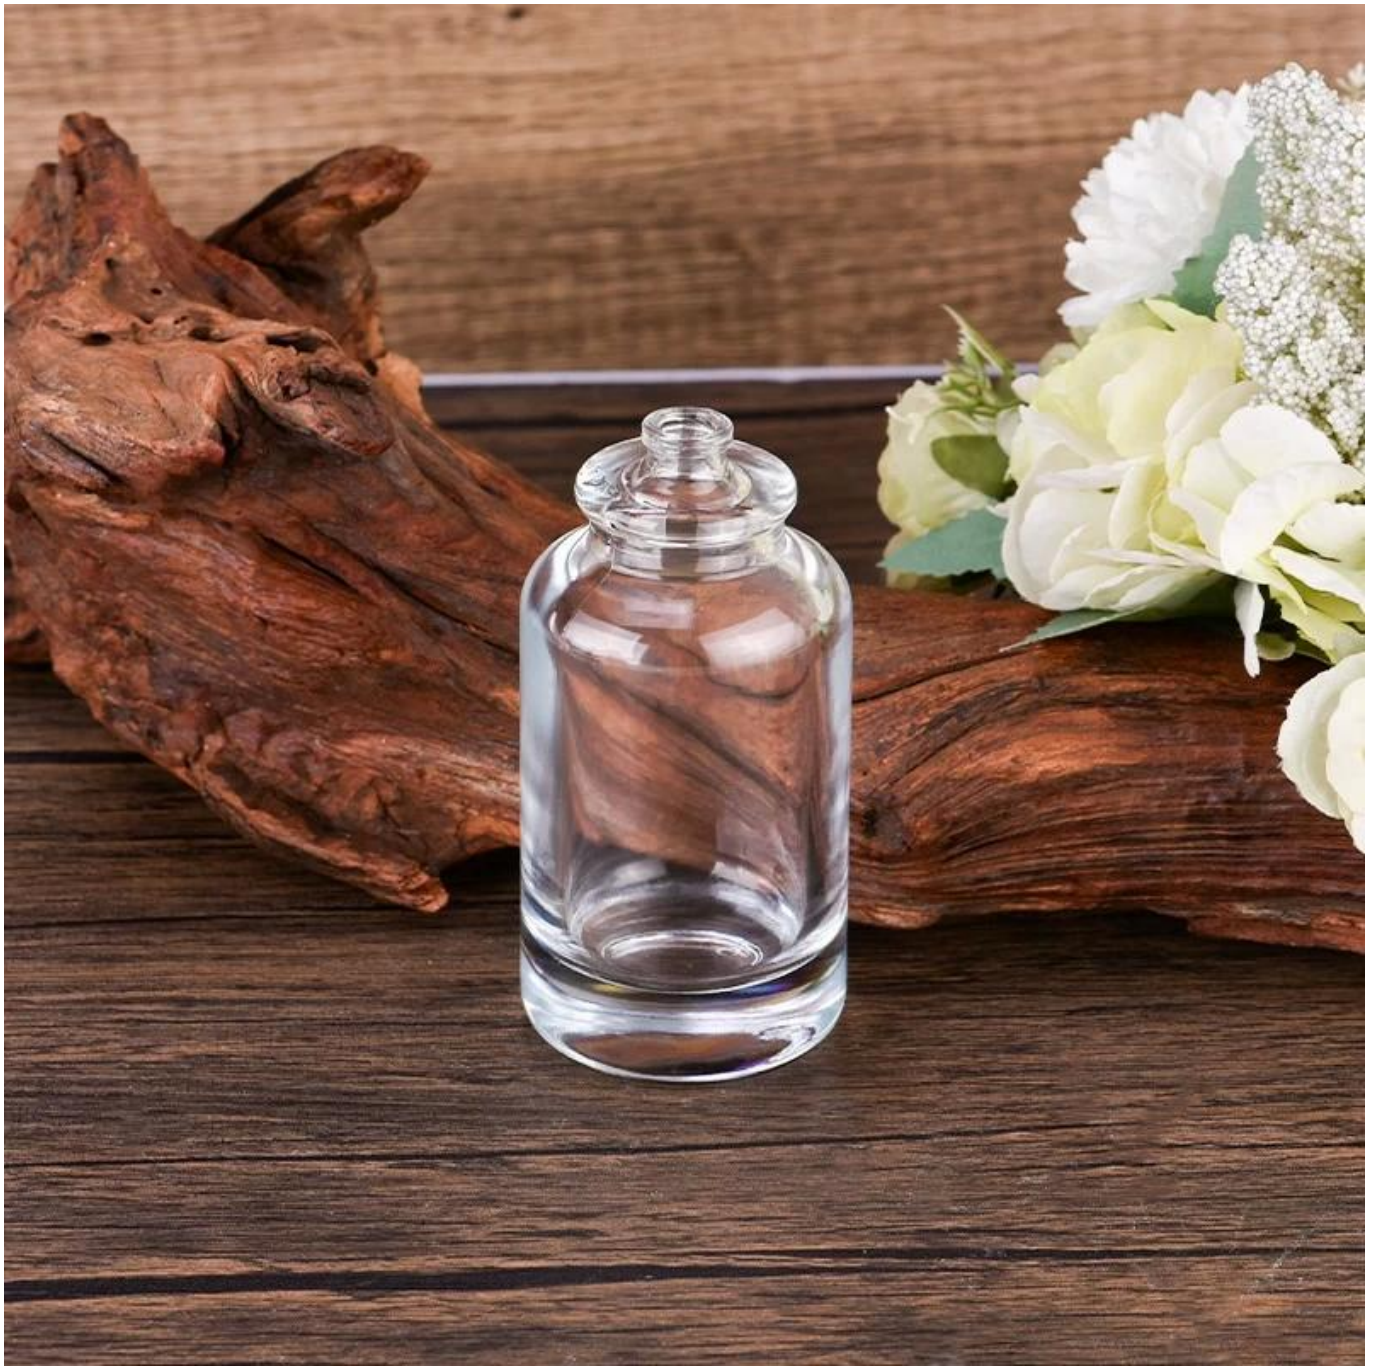

Мера	эм:SGYX24071901 Верхний диаметр: 15 мм Нижний диаметр: 56 мм Высота: 113 мм Вес: 286 г Емкость: 110 мл
Упаковка	Обычная упаковка, индивидуальная подарочная коробка, коробка из ПВХ, оконная коробка, цветная коробка, белая коробка и т. д.
Доставка время	В течение 35 дней после подтверждения образца и заказа
Оплата срок	30% предоплата банковским переводом заранее и остаток по копии коносамента
Отгрузка	По морю, по воздуху, экспресс-почтой и вашим транспортным агентом приемлемо
Случай использования	Домашний декор, свадебное украшение, свадебные сувениры, улучшение декора