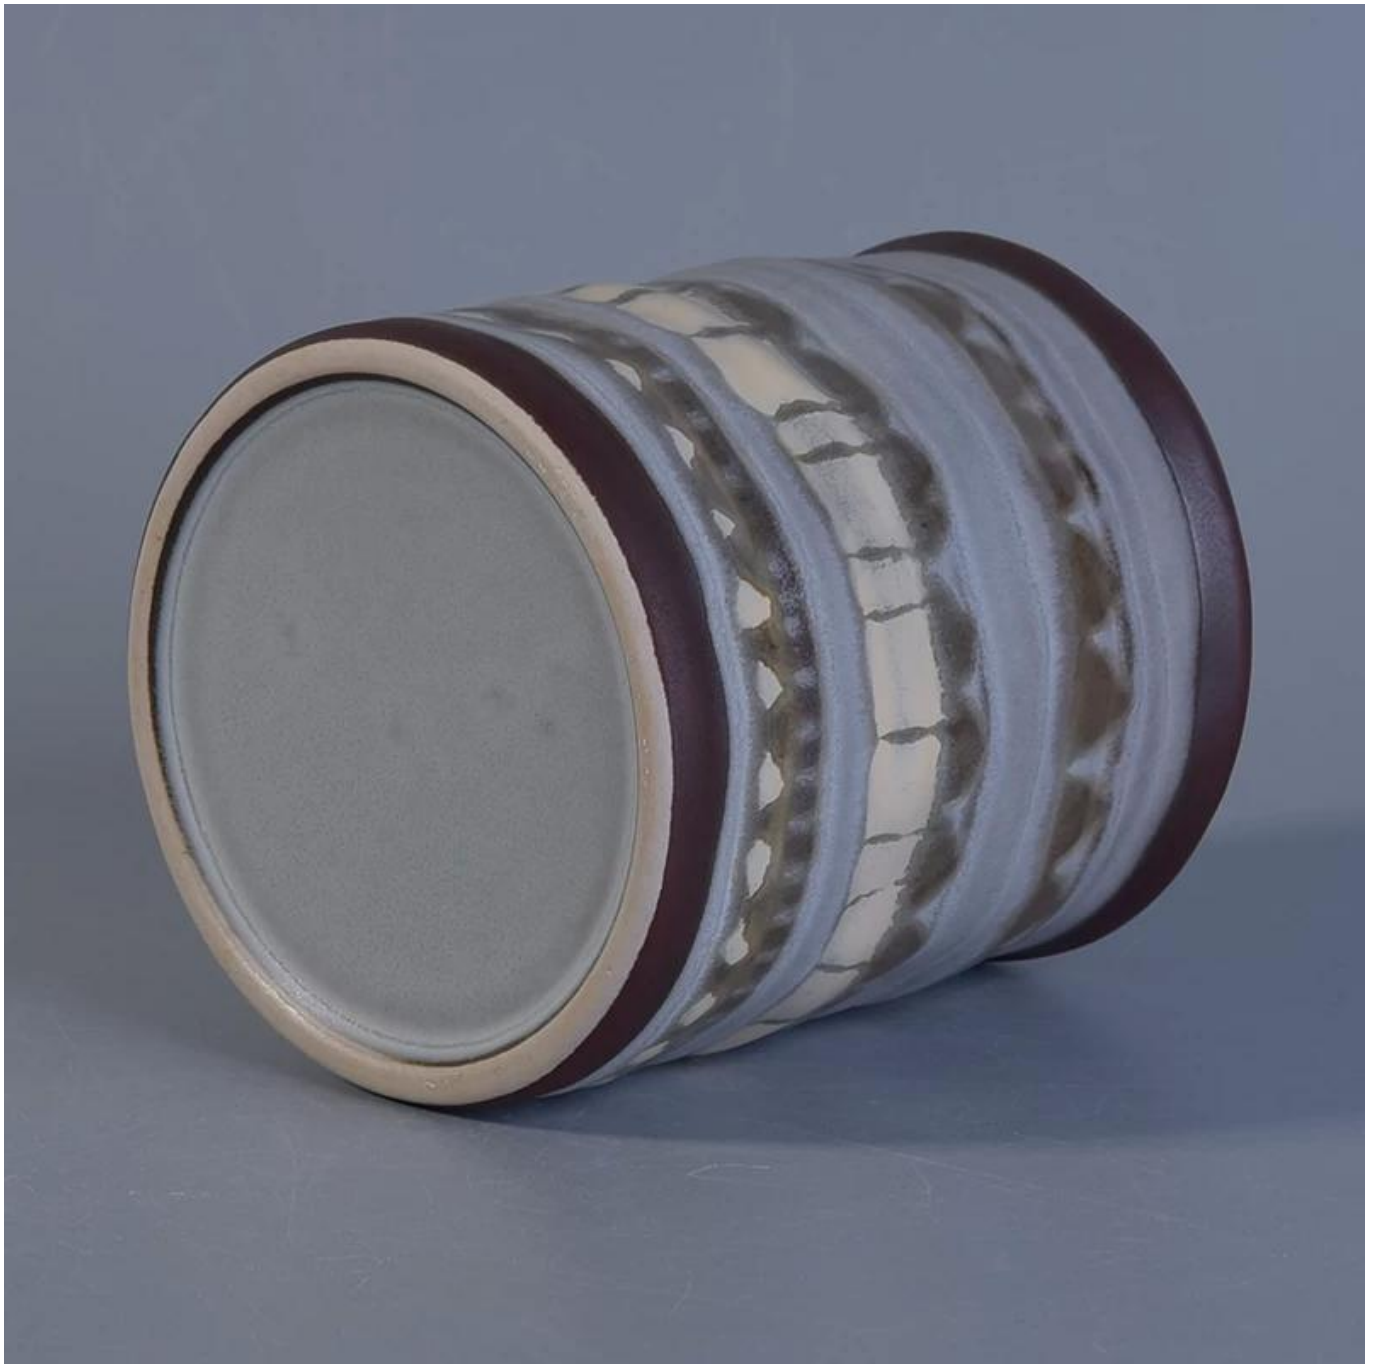

Home decoração mão pintura Stripe titulares de vela cerâmica

Número do artigo.	Sgtx17060904b
Material	Cerâmica
Ofício	frasco cerâmico
Tempo das amostras	1.5 dias se existir um e tamanho da cerâmica 2.15 dias, se você precisa uma forma e um tamanho novos cerâmica
Capacidade do produto	500.000 ~ 1.000.000 peças por mês
As características dos produtos	1. Hand fêz o frasco cerâmico da vela 2. Suitable para o uso no Hotel, casa, etc. 3. this eco-friendly. 4. conheça o teste do FDA; ASTM; CA 65 teste
Tempo de entrega	1. dentro de 35 dias após a amostra e em ordem confirmada. 2. withn 10 dias se nós temos bens no estoque
Termos do pagamento	1. depósito de 30% por t/t adiantado, o contrapeso após ter mostrado a cópia de b/l 2. l/c, compromisso, t/t e União Ocidental podem ser aceitáveis, mas os países diferentes termos de pagamento diferentes.
Embalagem & expedição maneira	embalagem 1. normal, 24pcs, 36pcs ou 48pcs na caixa da exportação, caixa com divisor do cartão.Exporta com divisor do ovo 2. pelo mar, pelo ar, pelo expresso e pelo agente de entrega aceitável como sua exigência.