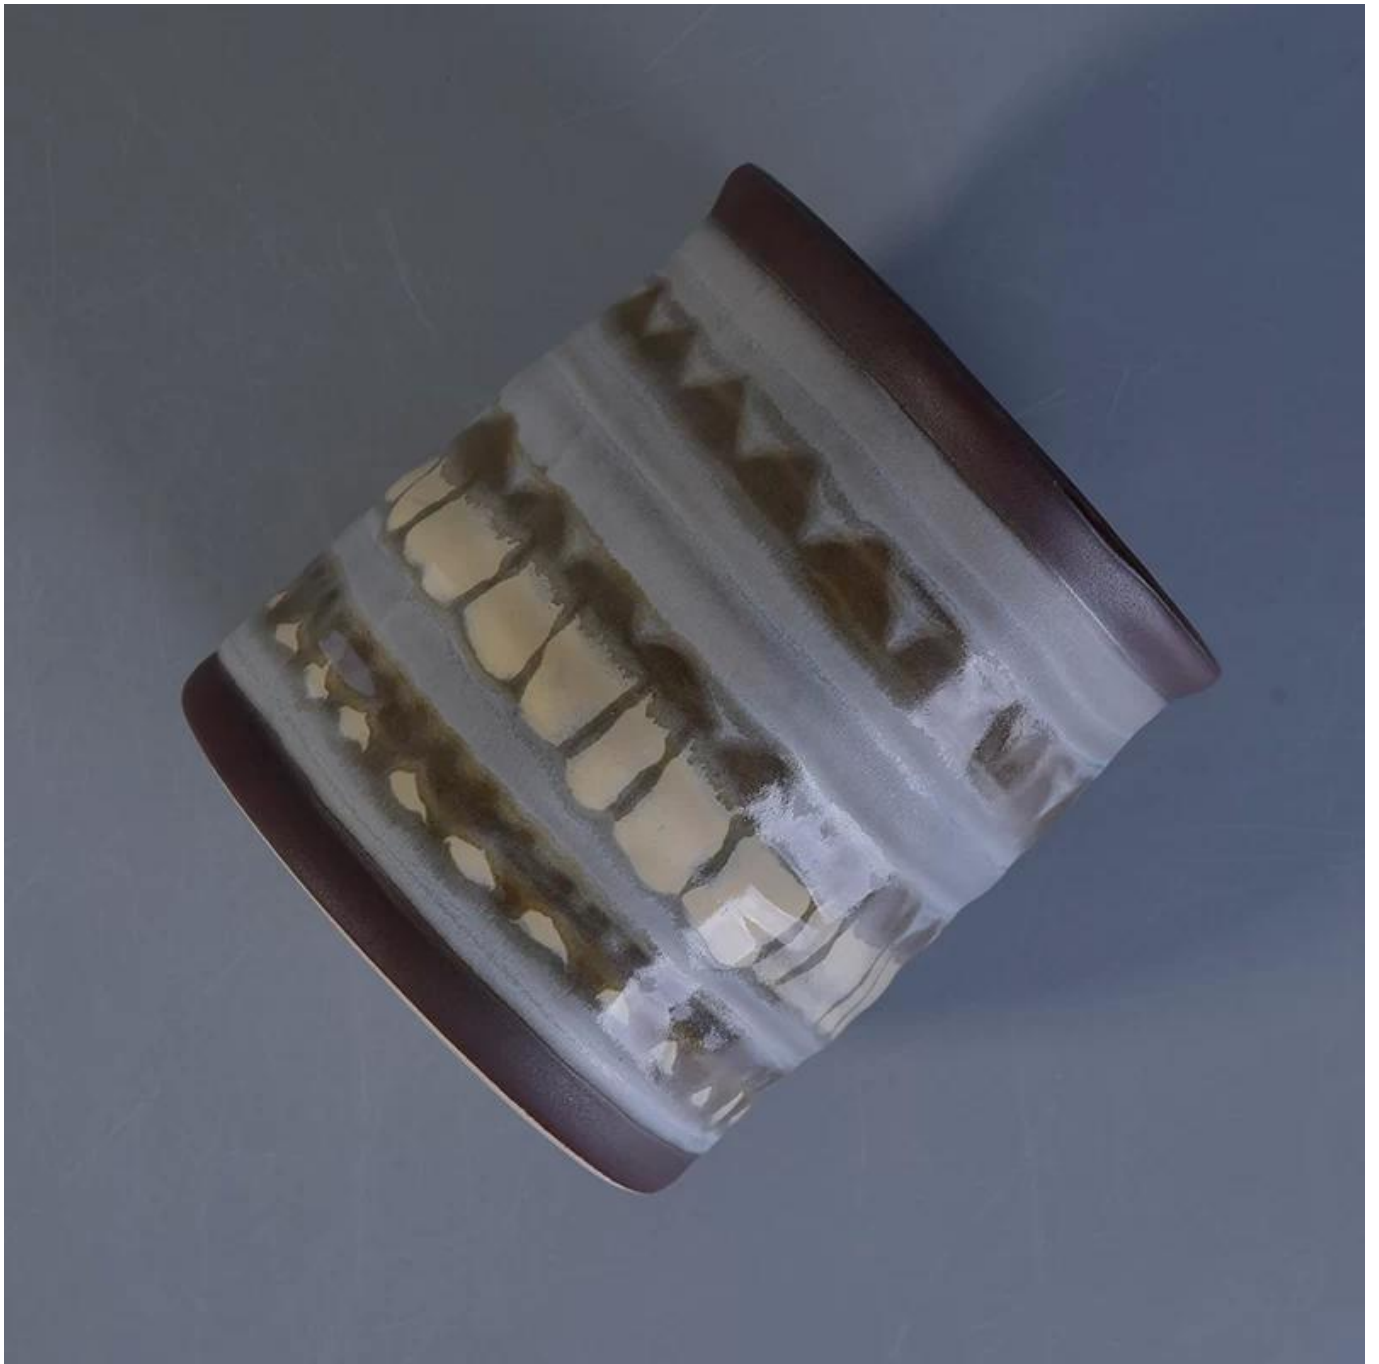

Home decoração mão pintura Stripe titulares de vela cerâmica

Número do artigo.	Sgtx17060904b
Material	Cerâmica
Ofício	frasco cerâmico
Tempo das amostras	1.5 dias se existir um e tamanho da cerâmica 2.15 dias, se você precisa uma forma e um tamanho novos cerâmica
Capacidade do produto	500.000 ~ 1.000.000 peças por mês
As características dos produtos	1. Hand fêz o frasco cerâmico da vela 2. Suitable para o uso no Hotel, casa, etc. 3. this eco-friendly. 4. conheça o teste do FDA; ASTM; CA 65 teste
Tempo de entrega	1. dentro de 35 dias após a amostra e em ordem confirmada. 2. withn 10 dias se nós temos bens no estoque
Termos do pagamento	1. depósito de 30% por t/t adiantado, o contrapeso após ter mostrado a cópia de b/l 2. l/c, compromisso, t/t e União Ocidental podem ser aceitáveis, mas os países diferentes termos de pagamento diferentes.
Embalagem & expedição maneira	embalagem 1. normal, 24pcs, 36pcs ou 48pcs na caixa da exportação, caixa com divisor do cartão.Exporta com divisor do ovo 2. pelo mar, pelo ar, pelo expresso e pelo agente de entrega aceitável como sua exigência.