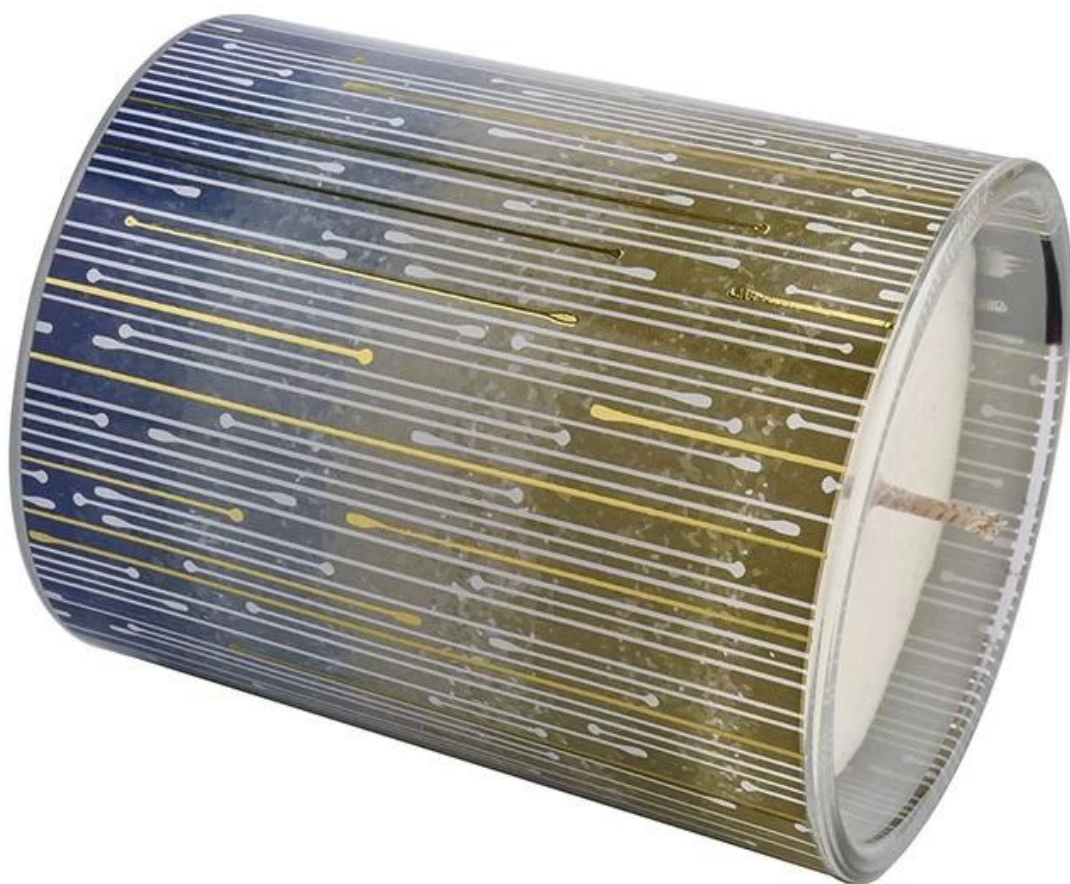

## Atacado novo design lindo padrão de cor gradiente jarra de vela de vidro

### Descrição do produto

nome do produto

Atacado novo design lindo padrão de cor gradiente jarra de vela de vidro

<b>Tempo de amostra</b>	1. 5 dias se houver formato e tamanho de vidro 2. 15 dias, se você precisar de novos formatos e tamanhos de vidro
<b>Medir</b>	<b>Número do item:</b> SCRG210018 <b>Diâmetro:</b> 81 mm <b>Altura:</b> 98 mm <b>Diâmetro inferior:</b> 76 mm <b>Peso:</b> 406g <b>Capacidade:</b> 300ml
<b>Embalagem</b>	Embalagem normal, caixa de presente individual, caixa de PVC, caixa de janela, caixa colorida, caixa branca, etc.
<b>Prazo de entrega</b>	Dentro de 35 dias após a confirmação da amostra e do pedido
<b>Prazo de pagamento</b>	Depósito de 30% por T/T adiantado e o saldo contra a cópia do B/L
<b>Remessa</b>	<b><u>Por mar, por via aérea, por expresso</u></b> e seu agente de transporte é aceitável
<b>Ocasão de uso</b>	Decoração de casa, decoração de casamento, lembrancinhas de casamento, aprimoramento de decoração,

Escolhemos materiais de vidro de alta qualidade e cuidadosamente polimos e colorimos através de vários processos para garantir que cada [jarra de vela de vidro](#) tem uma superfície lisa e delicada e uma transição de cores perfeita. Esta não é apenas uma necessidade diária, mas também uma coleção de arte, para adicionar um toque de estilo extraordinário ao ambiente da sua casa.

Esteja você desfrutando de uma noite tranquila sozinho ou passando um tempo com a família e amigos, esta mancha gradual [jarra de vela de vidro](#) é o construtor de ambiente perfeito. Quando a vela treme suavemente, a luz e a sombra lançam sombras manchadas nas paredes, e o leve aroma enche o ar, naquele momento o tempo parece parar, deixando apenas cheio de felicidade.