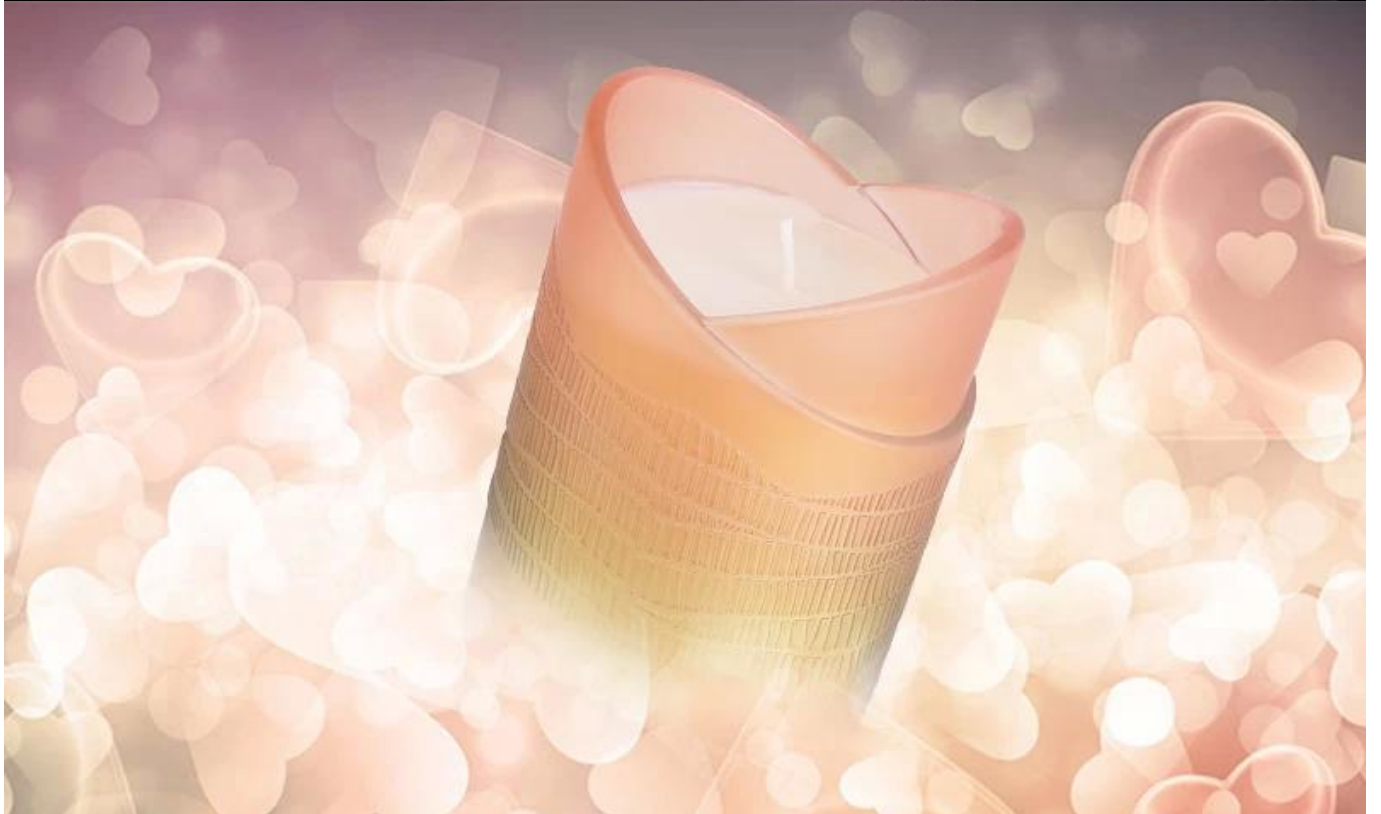

Frasco de vela de vidro de 8 onças por atacado em formato de coração de 10 onças para casamento

Os castiçais votivos desenhados com amor **torna o mundo cheio de amor.**
Segurando na palma da mão e aquecendo no coração.

Após repetido exame do designer e com a ajuda da tecnologia de modelagem 3D para mostrar diretamente um efeito visual. Os clientes podem ver as amostras impressas pela impressora 3D em até 4 dias, o que pode evitar desperdício desnecessário de recursos antes da produção em massa.