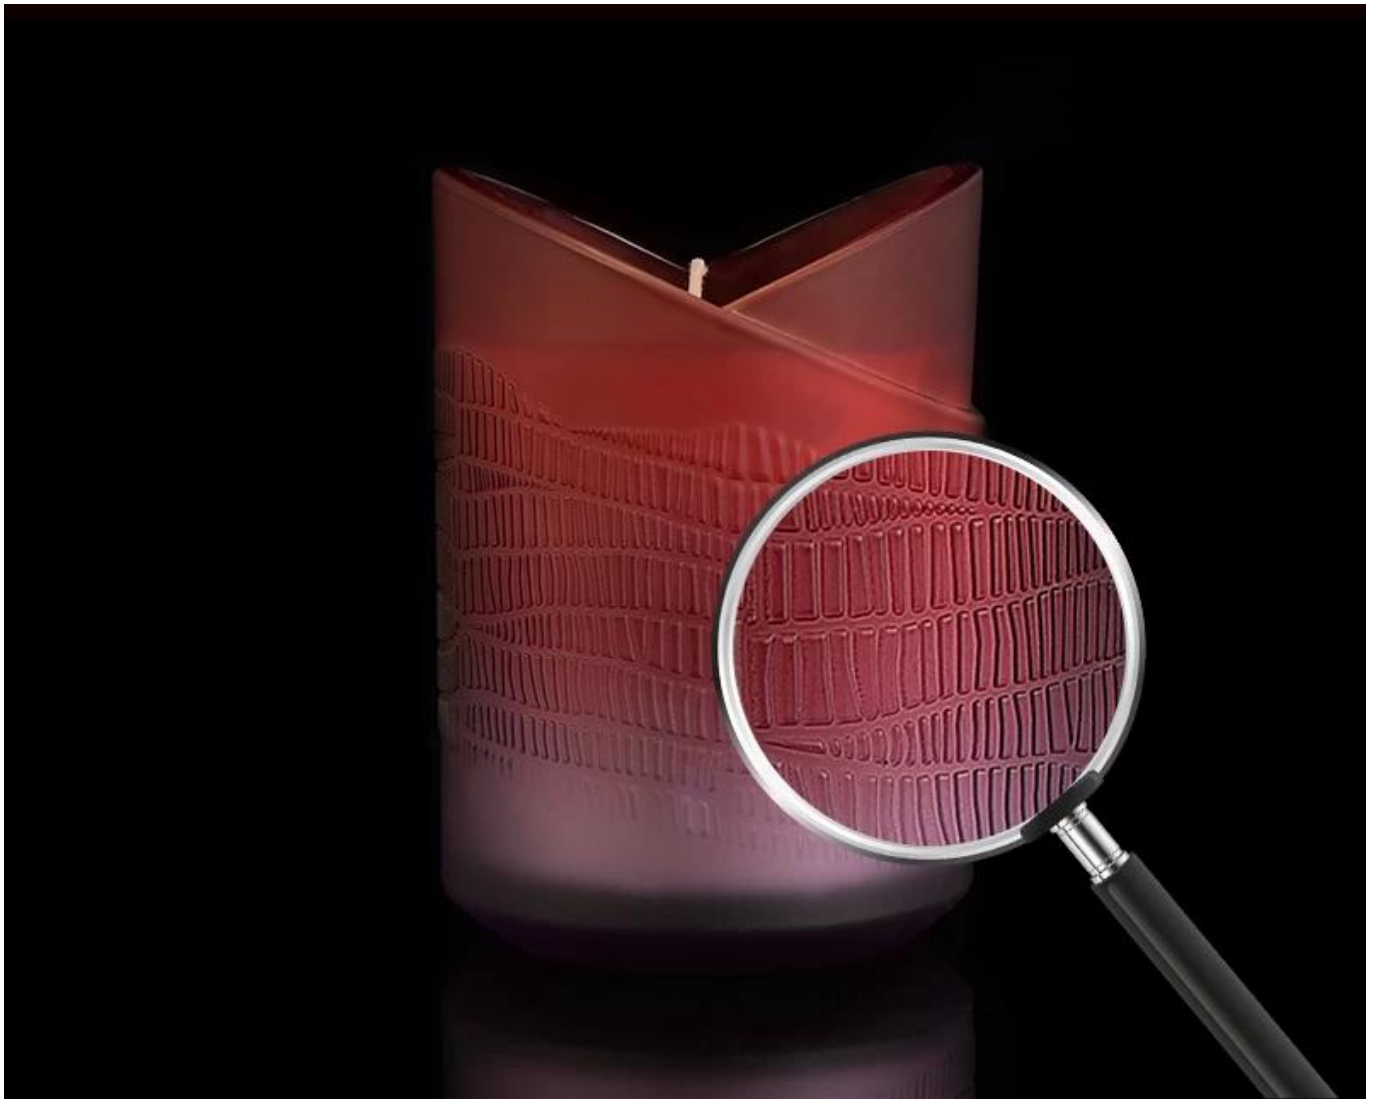

Frasco de vela de vidro de 8 onças por atacado em formato de coração de 10 onças para casamento

Os castiçais votivos desenhados com amor **torna o mundo cheio de amor.**
Segurando na palma da mão e aquecendo no coração.

Após repetido exame do designer e com a ajuda da tecnologia de modelagem 3D para mostrar diretamente um efeito visual. Os clientes podem ver as amostras impressas pela impressora 3D em até 4 dias, o que pode evitar desperdício desnecessário de recursos antes da produção em massa.