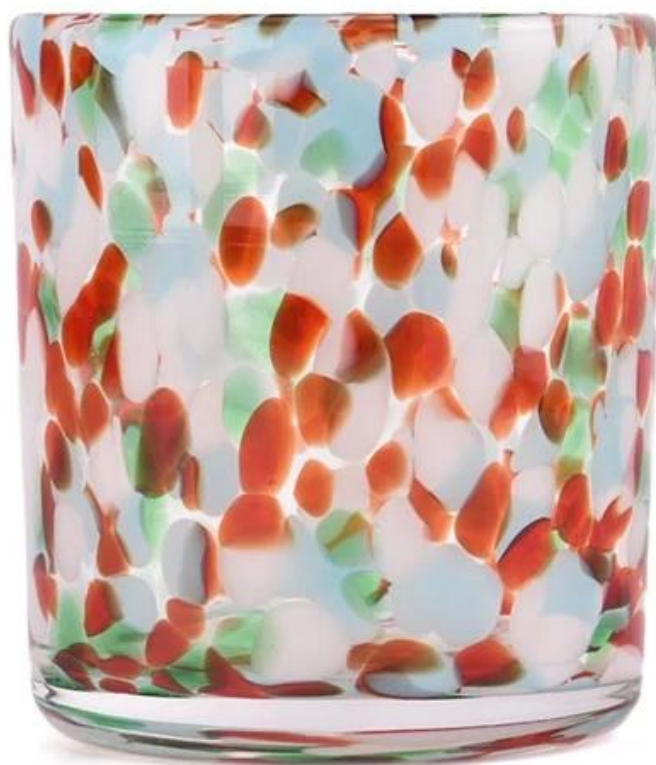

Descrição do produto

"Não é apenas um [jarra de vela de vidro](#), "É uma obra de arte. Nosso design de ponto único torna cada jarro de vela único, como um tesouro na natureza.

Se é um momento tranquilo à noite ou um tempo feliz com os amigos, o arco-íris manchado **frascos de vela de vidro** Pode criar uma atmosfera calorosa e romântica para você. Não é apenas um belo cenário em sua casa, mas também uma pequena bênção em sua vida.

Este arco -íris manchado **frascos de vela de vidro** Faz um presente perfeito para você. Seja dado a parentes e amigos, ou como presente de férias, pode transmitir seu coração e bênçãos.

Acessórios - tampa