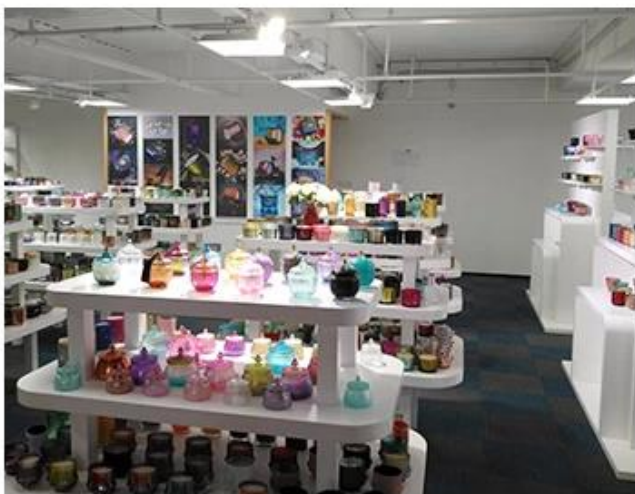

Wooden case

Office & Sample Room

Adquirimos um escritório internacional de 1.800 metros quadrados em Shenzhen.

Exibição de sala de amostra

Meiyang Glass oferece mais do que apenas **A sala de amostras de Shenzhen tem 5.000 peças** Uma ampla gama de opções. Ele ganhou uma grande carta [Avaliações de clientes](#). Bem-vindo ao escritório de Shenzhen! A imagem é a seguinte **Apenas parte dos nossos castiçais de design** Bem-vindo ao escritório de Shenzhen para encontrar o seu favorito, isso lhe trará muitas surpresas, pois é difícil encontrar outro fornecedor na China.

SAMPLE ROOM

There are more than 5000 products in
sample room of Sunny Glassware
for your reference. No second Co. in China!

Factory Show

Abaixo estão fotos das principais transações online. Para obter mais informações de fábrica, consulte: [Visita à fábrica](#)