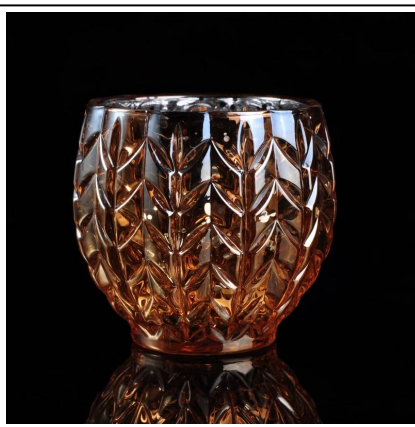

Similar Products Link