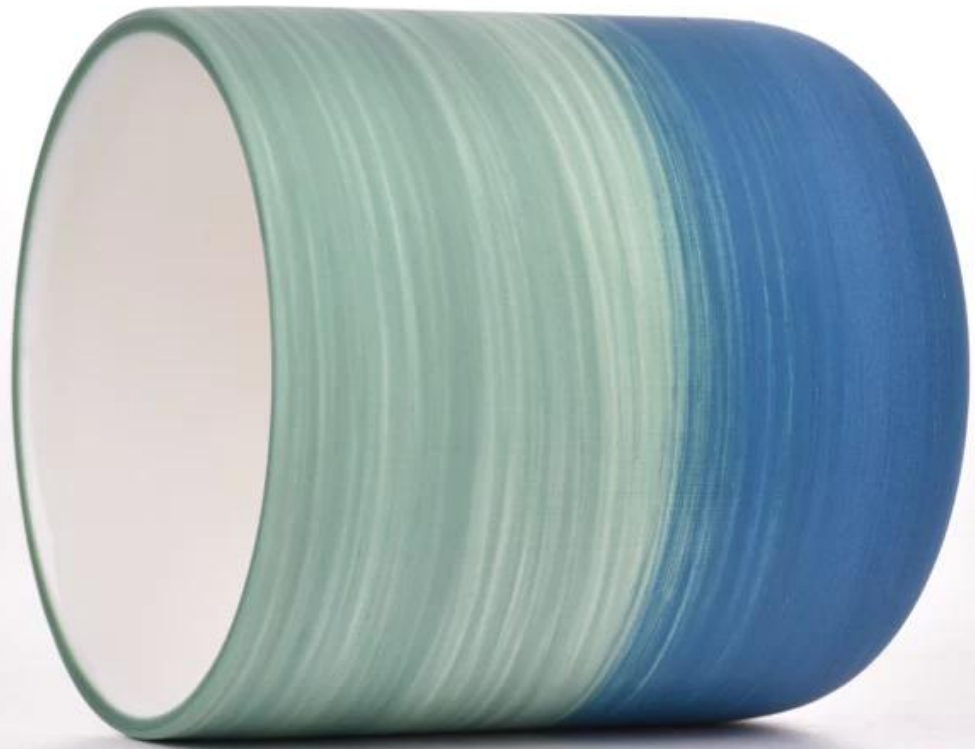

Por que escolher ensolarado.

nome do produto	Jarra de vela de cerâmica vazia exclusiva, vela perfumada, jarra de cera de soja, presente personalizado
Amostra tempo	1. 5 dias se houver formato e tamanho de vidro 2. 15 dias, se você precisar de novos formatos e tamanhos de vidro
Medir	Item nº: SGMK23041520 Diâmetro superior: 87mm Diâmetro inferior: 50mm Altura: 96mm Peso: 300g Capacidade: 391ml Quantidade mínima de pedido: 3.000 peças
Embalagem	Embalagem normal, caixa de presente individual, caixa de PVC, caixa de janela, caixa colorida, caixa branca, etc.
Entrega tempo	Dentro de 35 dias após a confirmação da amostra e do pedido
Pagamento prazo	Depósito de 30% por T/T adiantado e o saldo contra a cópia do B/L
Remessa	Por mar, por via aérea, por expresso e seu agente de transporte é aceitável
Ocasião de uso	Decoração de casa, decoração de casamento, lembrancinhas de casamento, aprimoramento de decoração