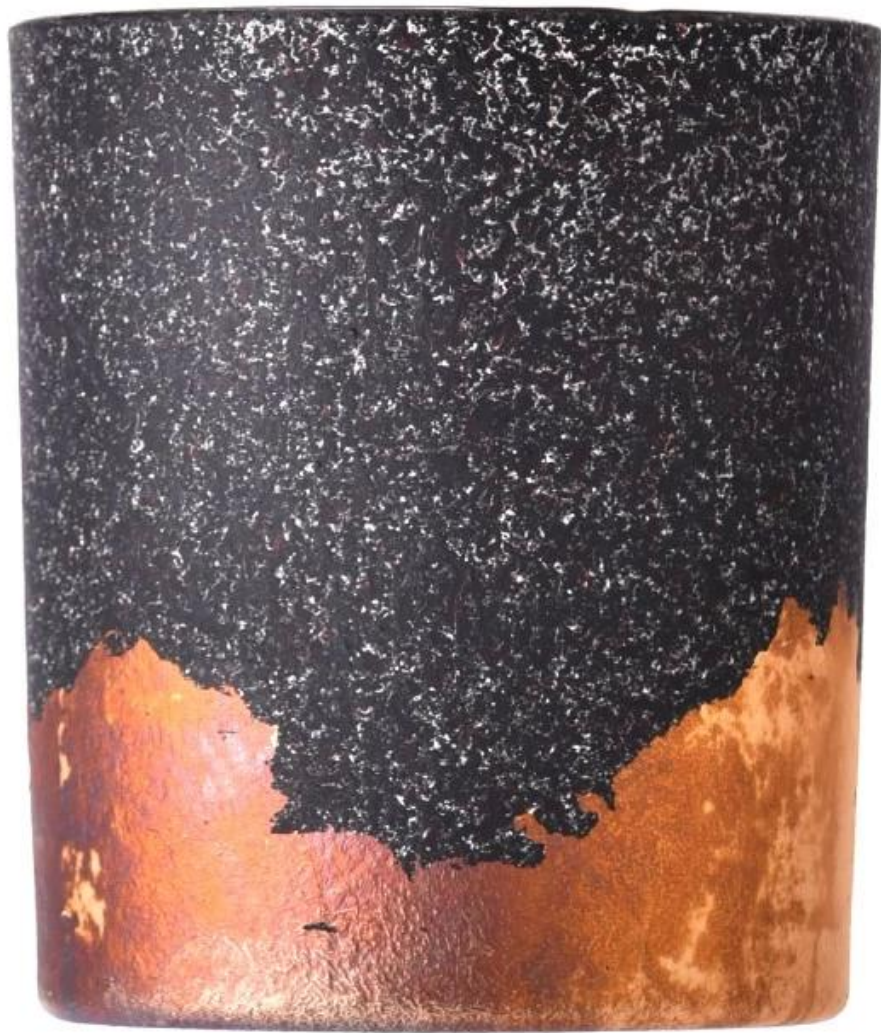

nome do produto	Frascos de vela de vidro exclusivos de 8 onças para decoração de Natal
-----------------	--

Amostra tempo	1. 5 dias se houver formato e tamanho de vidro 2. 15 dias, se você precisar de novos formatos e tamanhos de vidro
Medir	Artigo:SGTC23122003 Diâmetro superior: 88mm Diâmetro inferior: 82mm Altura: 100mm Peso: 330g Capacidade: 415ml Quantidade mínima: 3000 peças
Embalagem	Embalagem normal, caixa de presente individual, caixa de PVC, caixa de janela, caixa colorida, caixa branca, etc.
Entrega tempo	Dentro de 35 dias após a confirmação da amostra e do pedido
Pagamento prazo	Depósito de 30% por T/T adiantado e o saldo contra a cópia do B/L
Remessa	Por mar, por via aérea, por expresso e seu agente de transporte é aceitável
Ocasião de uso	Decoração de casa, decoração de casamento, lembrancinhas de casamento, aprimoramento de decoração