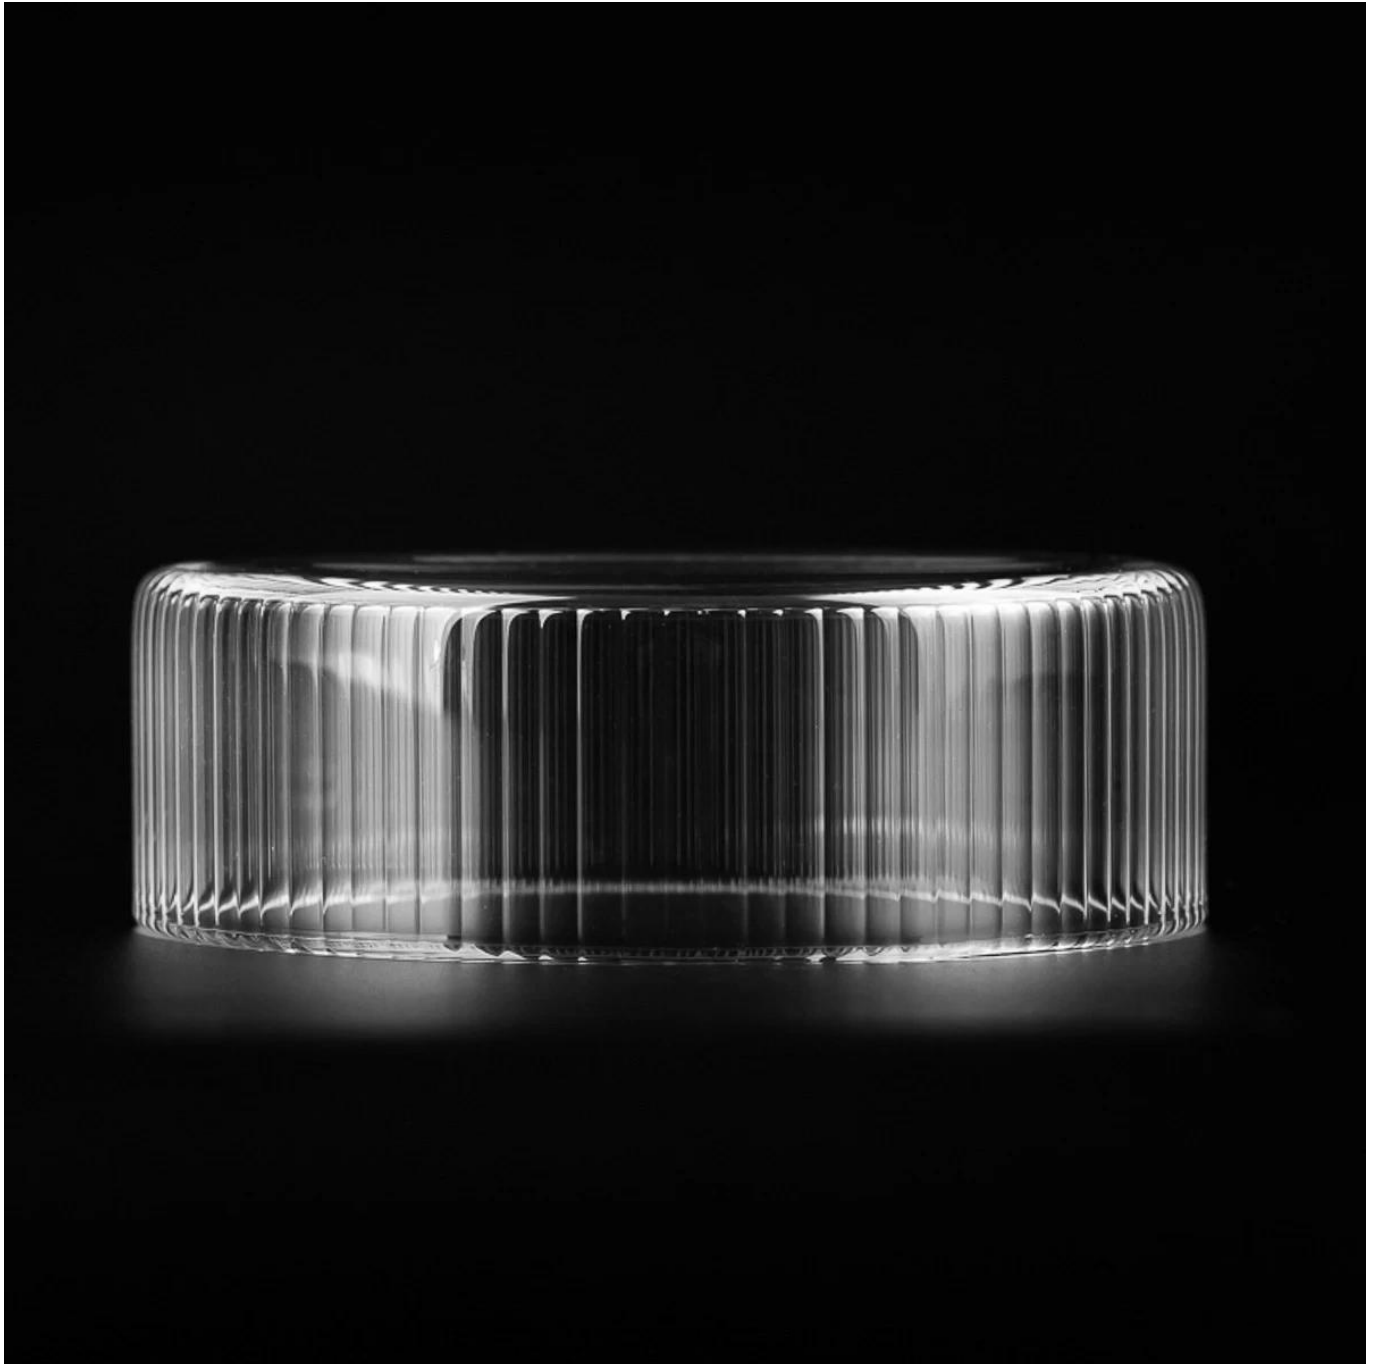

Amostra tempo	1. 5 dias se houver formato e tamanho de vidro 2. 15 dias, se você precisar de novos formatos e tamanhos de vidro
Medir	Artigo:SGFD24121601 Jarra Diâmetro superior: 90,5 mm Diâmetro inferior: 90,5 mm Altura: 80,5mm Peso: 135g Capacidade: 430ml Tampa Diâmetro superior: 100 mm Altura: 34mm Peso: 95g Quantidade mínima: 5000 PCS
Embalagem	Embalagem normal, caixa de presente individual, caixa de PVC, caixa de janela, caixa colorida, caixa branca, etc.
Entrega tempo	Dentro de 35 dias após a confirmação da amostra e do pedido
Pagamento prazo	Depósito de 30% por T/T adiantado e o saldo contra a cópia do B/L
remessa	Por mar, por via aérea, por expresso e seu agente de transporte é aceitável
Ocasião de uso	Decoração de casa, decoração de casamento, lembrancinhas de casamento, aprimoramento de decoração