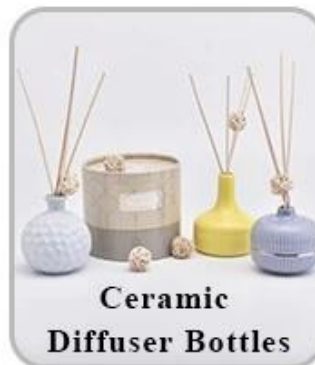

MAIN PRODUCTS

Controle de qualidade

O Glassware Sunny segue o sistema de controle de qualidade ANSI/ASQ Z1.4-2008, como seguindo os seguidores para impedir que os porta-vela antes da entrega.

* 4 Rodadas Procedimento de Inspeção

- (1). Inspeccione todas as matérias -primas antes de produzir.
- (2). Verifique a amostra produzida em massa em comparação com a amostra assinada do cliente.
- (3). Inspeccionar semi-produtos durante a produção
- (4). Verifique os produtos de acabamento e o pacote antes e depois de enviar o armazém.

* 6 pontos de verificação principais

- (1). Aparência de mão -de -obra
- (2). Quantidade
- (3). Estilo, material, cor
- (3). Embalagem e carregamento
- (4). Marcação/etiqueta
- (5). Medição de dados/função/teste de campo