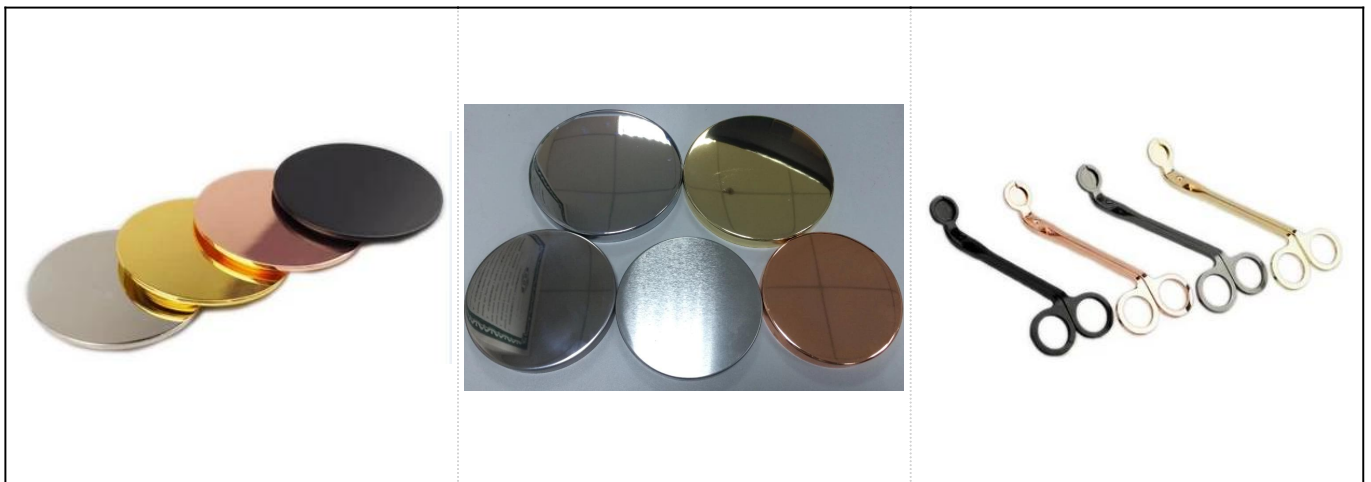

Acessórios combinados: