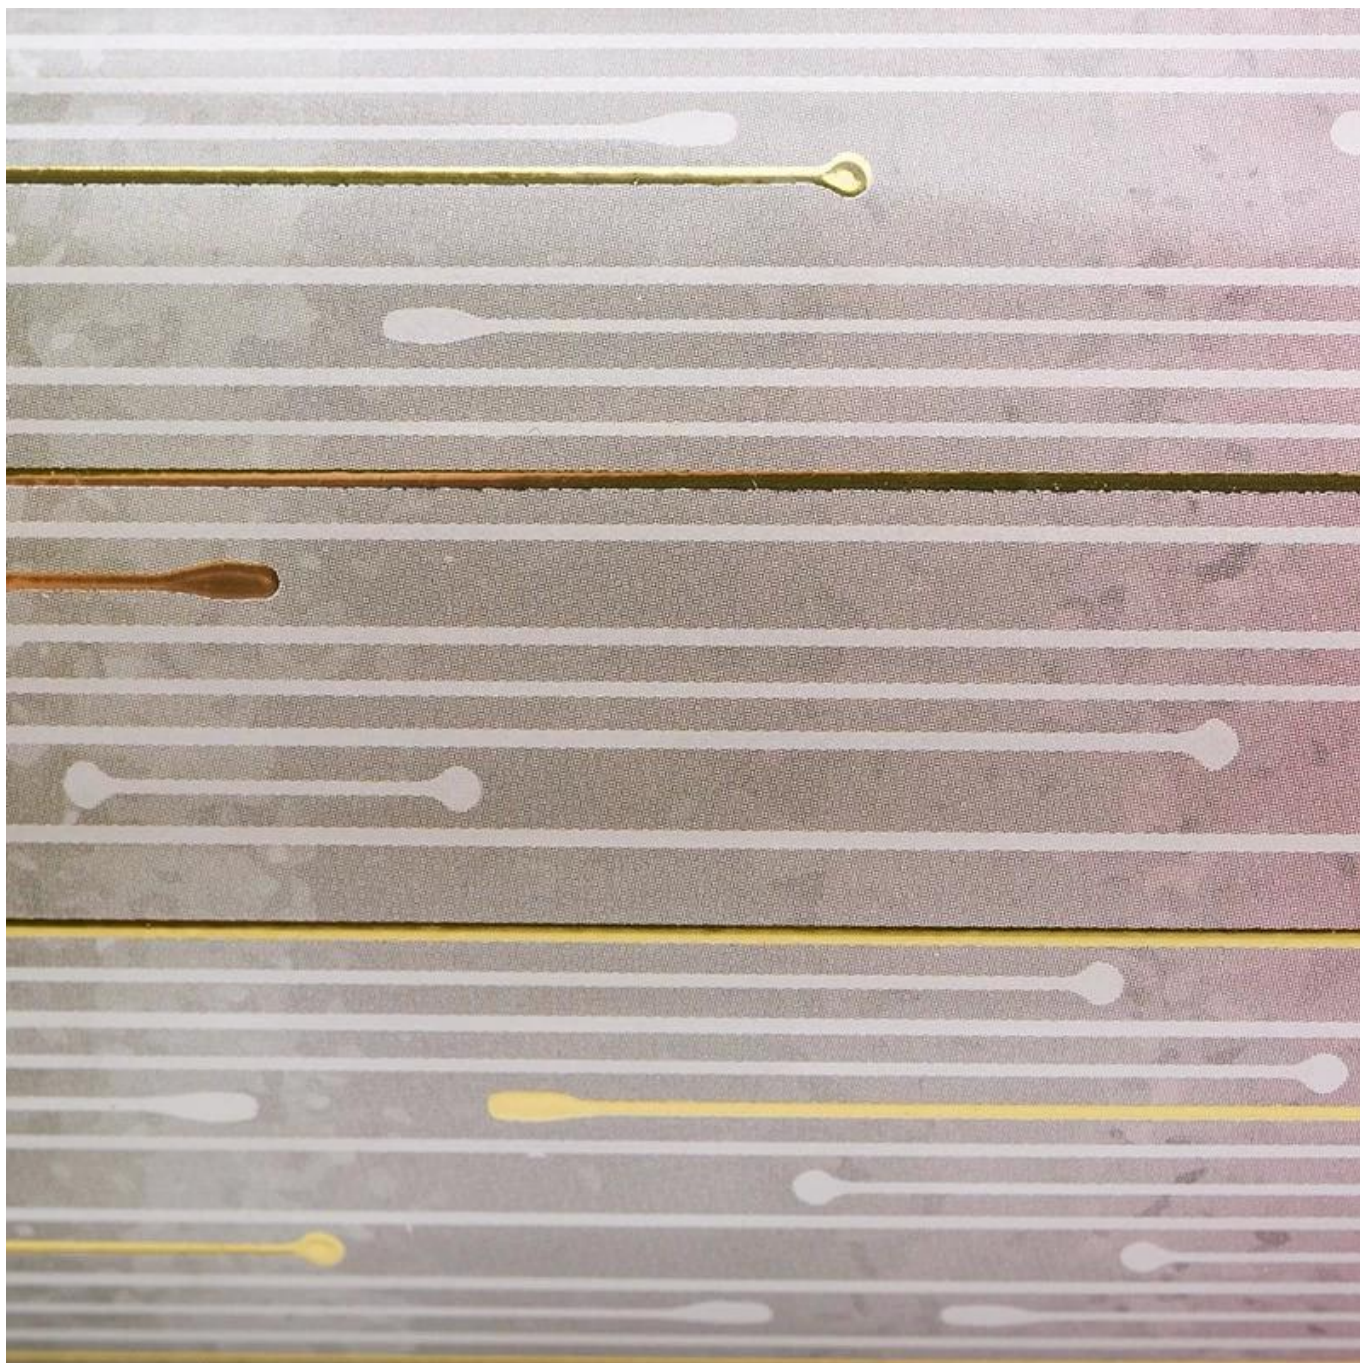

## Novo 11 onças manchado [jarra de vela de vidro](#) para decoração de casa

### Descrição do produto

nome do produto

Novo 11 onças manchado [jarra de vela de vidro](#) para decoração de casa

|                           |   |
|---------------------------|---|
| <b>Tempo de amostra</b>   | 1. 5 dias se houver formato e tamanho de vidro<br>2. 15 dias, se você precisar de novos formatos e tamanhos de vidro  |
| <b>Medir</b>              | <b>Número do item:</b> SCRG210018<br><b>Diâmetro:</b> 81 mm<br><b>Altura:</b> 98 mm<br><b>Diâmetro inferior:</b> 76 mm<br><b>Peso:</b> 406g<br><b>Capacidade:</b> 300ml |
| <b>Embalagem</b>          | Embalagem normal, caixa de presente individual, caixa de PVC, caixa de janela, caixa colorida, caixa branca, etc.   |
| <b>Prazo de entrega</b>   | Dentro de 35 dias após a confirmação da amostra e do pedido   |
| <b>Prazo de pagamento</b> | Depósito de 30% por T/T adiantado e o saldo contra a cópia do B/L   |
| <b>Remessa</b>            | <b><u>Por mar, por via aérea, por expresso</u></b> e seu agente de transporte é aceitável   |
| <b>Ocasão de uso</b>      | Decoração de casa, decoração de casamento, lembrancinhas de casamento, aprimoramento de decoração,  |