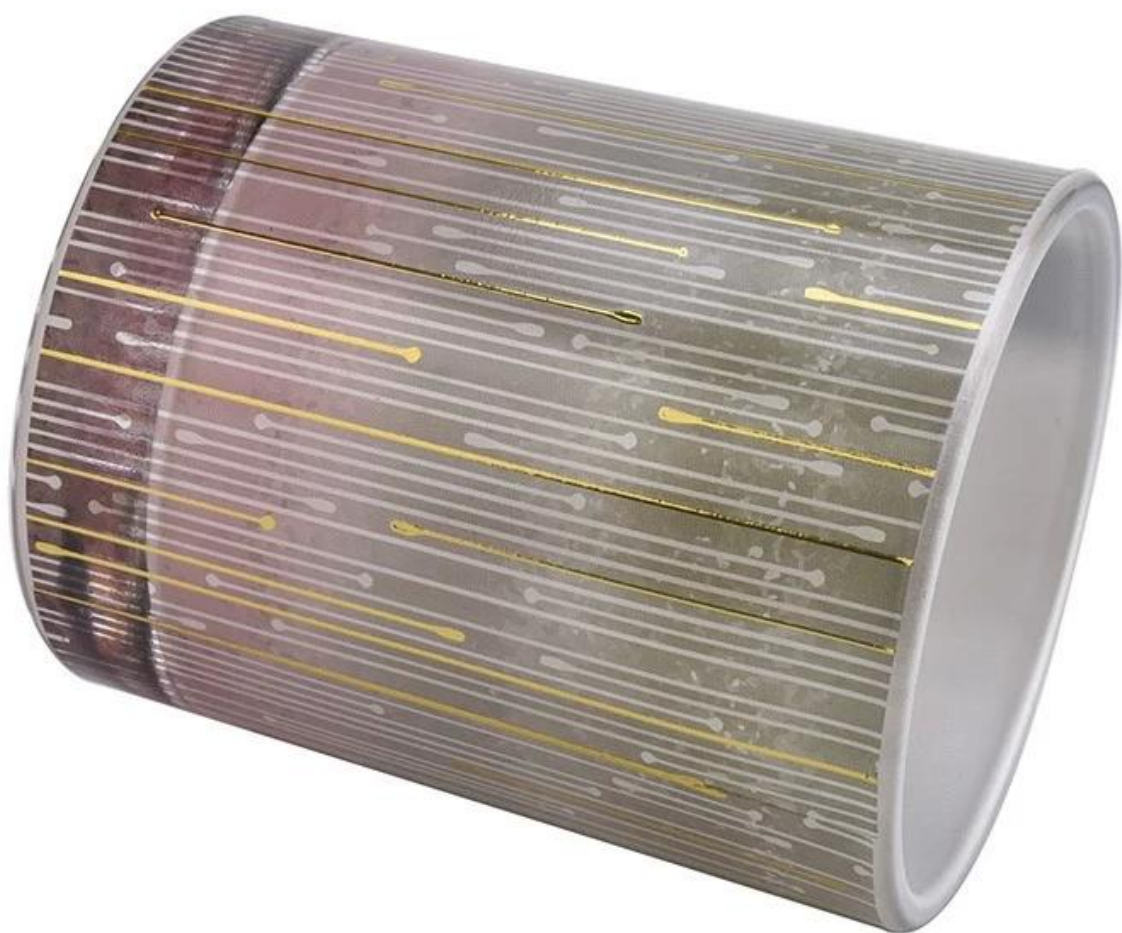

## Novo 11 onças manchado [jarra de vela de vidro](#) para decoração de casa

### Descrição do produto

nome do produto

Novo 11 onças manchado [jarra de vela de vidro](#) para decoração de casa

|                           |   |
|---------------------------|---|
| <b>Tempo de amostra</b>   | 1. 5 dias se houver formato e tamanho de vidro<br>2. 15 dias, se você precisar de novos formatos e tamanhos de vidro  |
| <b>Medir</b>              | <b>Número do item:</b> SCRG210018<br><b>Diâmetro:</b> 81 mm<br><b>Altura:</b> 98 mm<br><b>Diâmetro inferior:</b> 76 mm<br><b>Peso:</b> 406g<br><b>Capacidade:</b> 300ml |
| <b>Embalagem</b>          | Embalagem normal, caixa de presente individual, caixa de PVC, caixa de janela, caixa colorida, caixa branca, etc.   |
| <b>Prazo de entrega</b>   | Dentro de 35 dias após a confirmação da amostra e do pedido   |
| <b>Prazo de pagamento</b> | Depósito de 30% por T/T adiantado e o saldo contra a cópia do B/L   |
| <b>Remessa</b>            | <b><u>Por mar, por via aérea, por expresso</u></b> e seu agente de transporte é aceitável   |
| <b>Ocasão de uso</b>      | Decoração de casa, decoração de casamento, lembrancinhas de casamento, aprimoramento de decoração,  |

Nosso 11 onças manchado [jarra de vela de vidro](#) captura seu coração em uma explosão de cor. Cada toque de cor foi cuidadosamente calibrado para adicionar um toque de arte irrepetível ao espaço da sua casa.

Esse [jarra de vela de vidro](#), feito de material de vitral de alta qualidade, não só tem uma aparência cristalina, mas também tem excelente resistência ao calor. Mesmo que fique queimado por muito tempo, pode manter o tanque intacto, para que você possa aproveitar o bom momento de cada vela tremeluzindo.