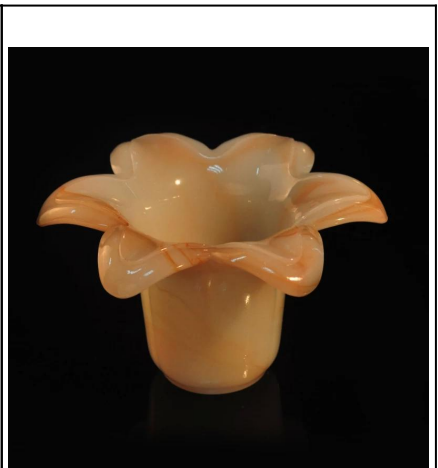

decoreção única casa design delicado vidro vela tealight atacado

Product Details

	Item NO.	SGML15112605
	Tamanho	T: 95 milímetros; B: 95 milímetros; H: 93 milímetros; W: 267g
	Artesanato	Machjine feito
	Característica	Eco-friendly; resistente ao calor
	Material	Vidro
	Amostra	Se no existir 1.5-7days forma ou tamanho dos produtos; 2,15 dias se precisar de nova forma ou tamanho dos produtos
	Termos de pagamento	Depósito de 30% por T / T adiantado eo contrapeso de encontro à cópia de B / L
	Certificação	ASTM; ISO9001
	Para sua escolha	1, a impressão do logotipo disponível Qualquer 2, Qualquer cor pintada, fosco, galvanoplastia, laser logotipo para o acabamento estão disponíveis 3, a embalagem especial como envoltório do psiquiatra, caixa de presente cor, caixa branca ou embalagem normal de segurança estão disponíveis 4, qualquer forma, tamanho reunião sua necessidade

More Product Pictures

Similar Products Link

Office & Sample Room

Factory Show

As características do mês de vidro soprado

1. Sua vantagem incluindo esculpir abundância, técnicas, efeitos de superfície, cor etc.
2. O controlo de qualidade é difícil e a tolerância do tamanho, forma e peso são maiores.
3. O preço é alto eo produto é limitada para o vidro técnica especial.