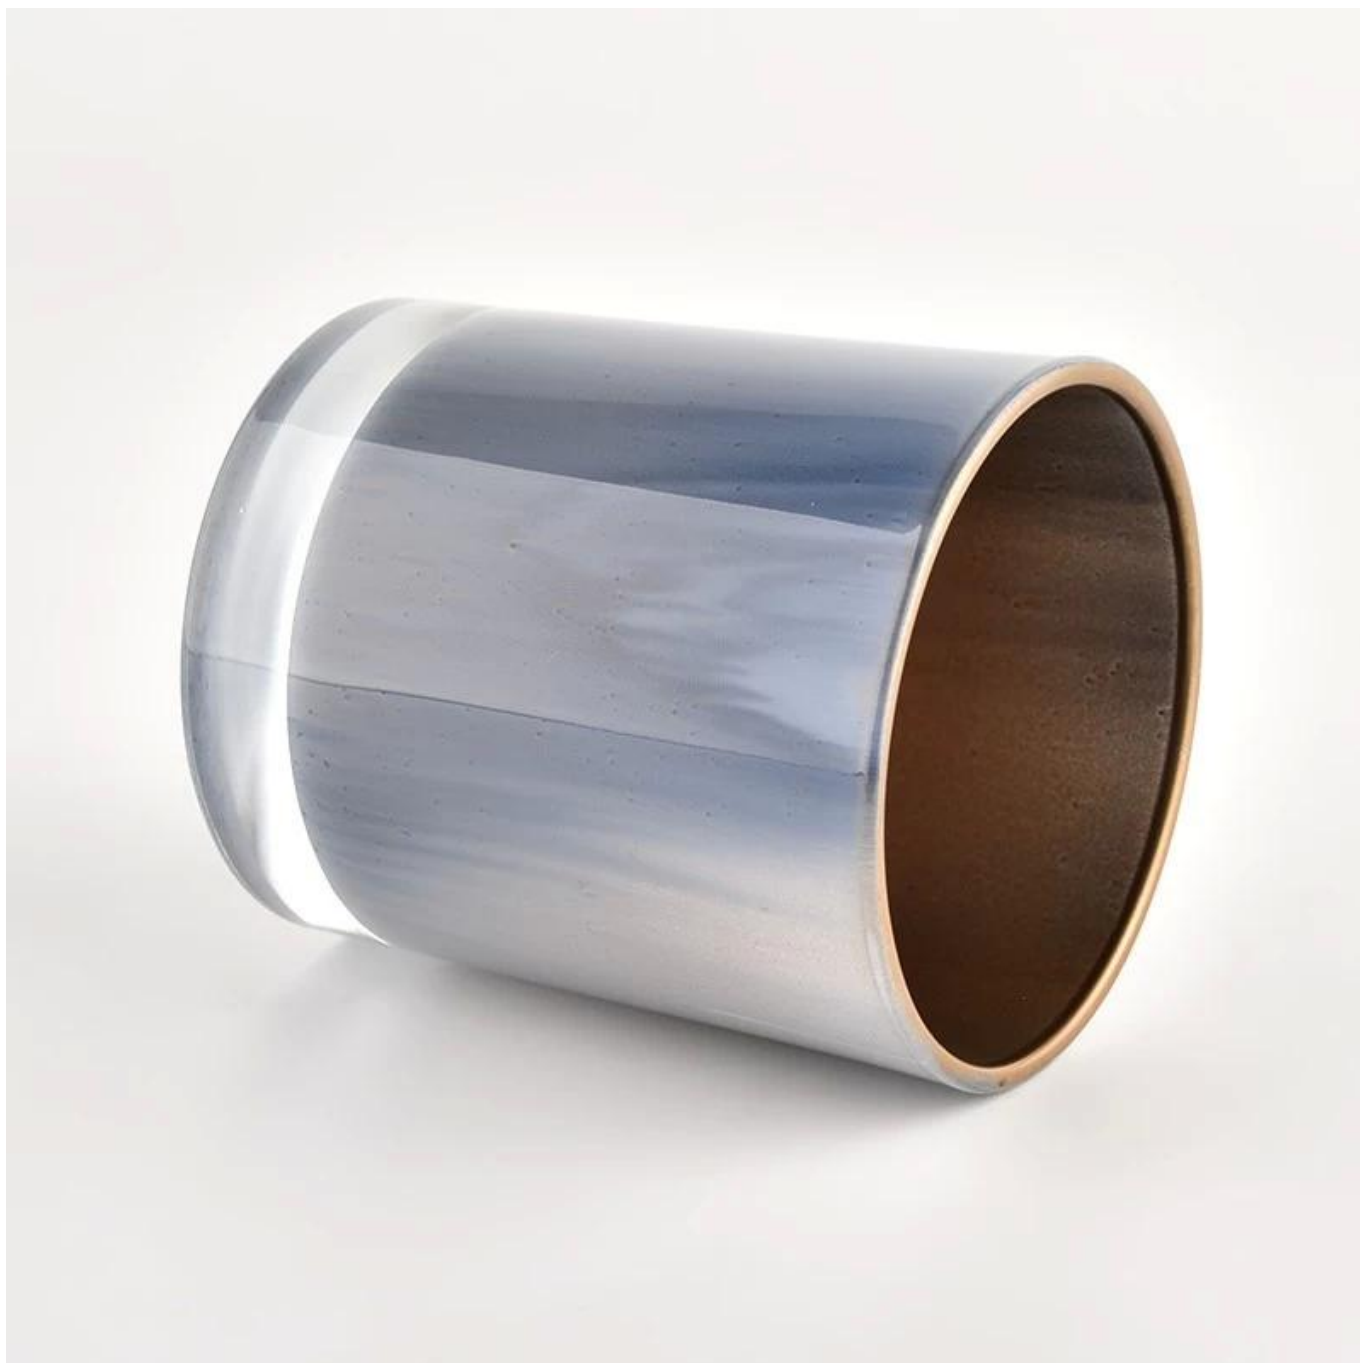

Uma vez demoliu 80.000 PCs de embarcação de vidro com mancha quase visível.

Descrição do produto

Nome do Produto	Luxo Casa Custom Ponto de velas de vidro de vidro
Tempo de amostra	1. 5 dias se houver formato e tamanho de vidro 2. 15 dias, se você precisar de novas formas e tamanhos de vidro
Medir	Eu teM não.: SGHL21121515 Top DiA: 80mm Bottom DIA: 74mm Altura: 90mm Peso: 290g Capacidade: 300ml
Embalagem	Embalagem normal, caixa de presente individual, caixa de PVC, caixa de janela, caixa de cores, caixa branca, etc.
Prazo de entrega	Dentro de 35 dias após a amostra e a ordem confirmada
Termo de pagamento	30% depósito por t/t com antecedência e o saldo contra a cópia de B/L
envio	Por mar, por via aérea, por Express e seu agente de transporte é aceitável
Ocasião de uso	Decoração de casa, decoração de casamento, favores de casamento, aprimoramento de decoração,

Formas incomuns e estilo simples perfeito para apresentar seu estilo em qualquer sala. Qualidade, estilo impressionante e estes [jarro de vela de vidro](#) Tão muito digno de presente.

Este copo de vidro clássico de 10 onças é uma opção fantástica para velas derramadas com aroma de ponta. É altamente versátil para uso em casa, restaurante ou ambiente de varejo como copo, vidro de água ou vaso para peças centrais de casamento.