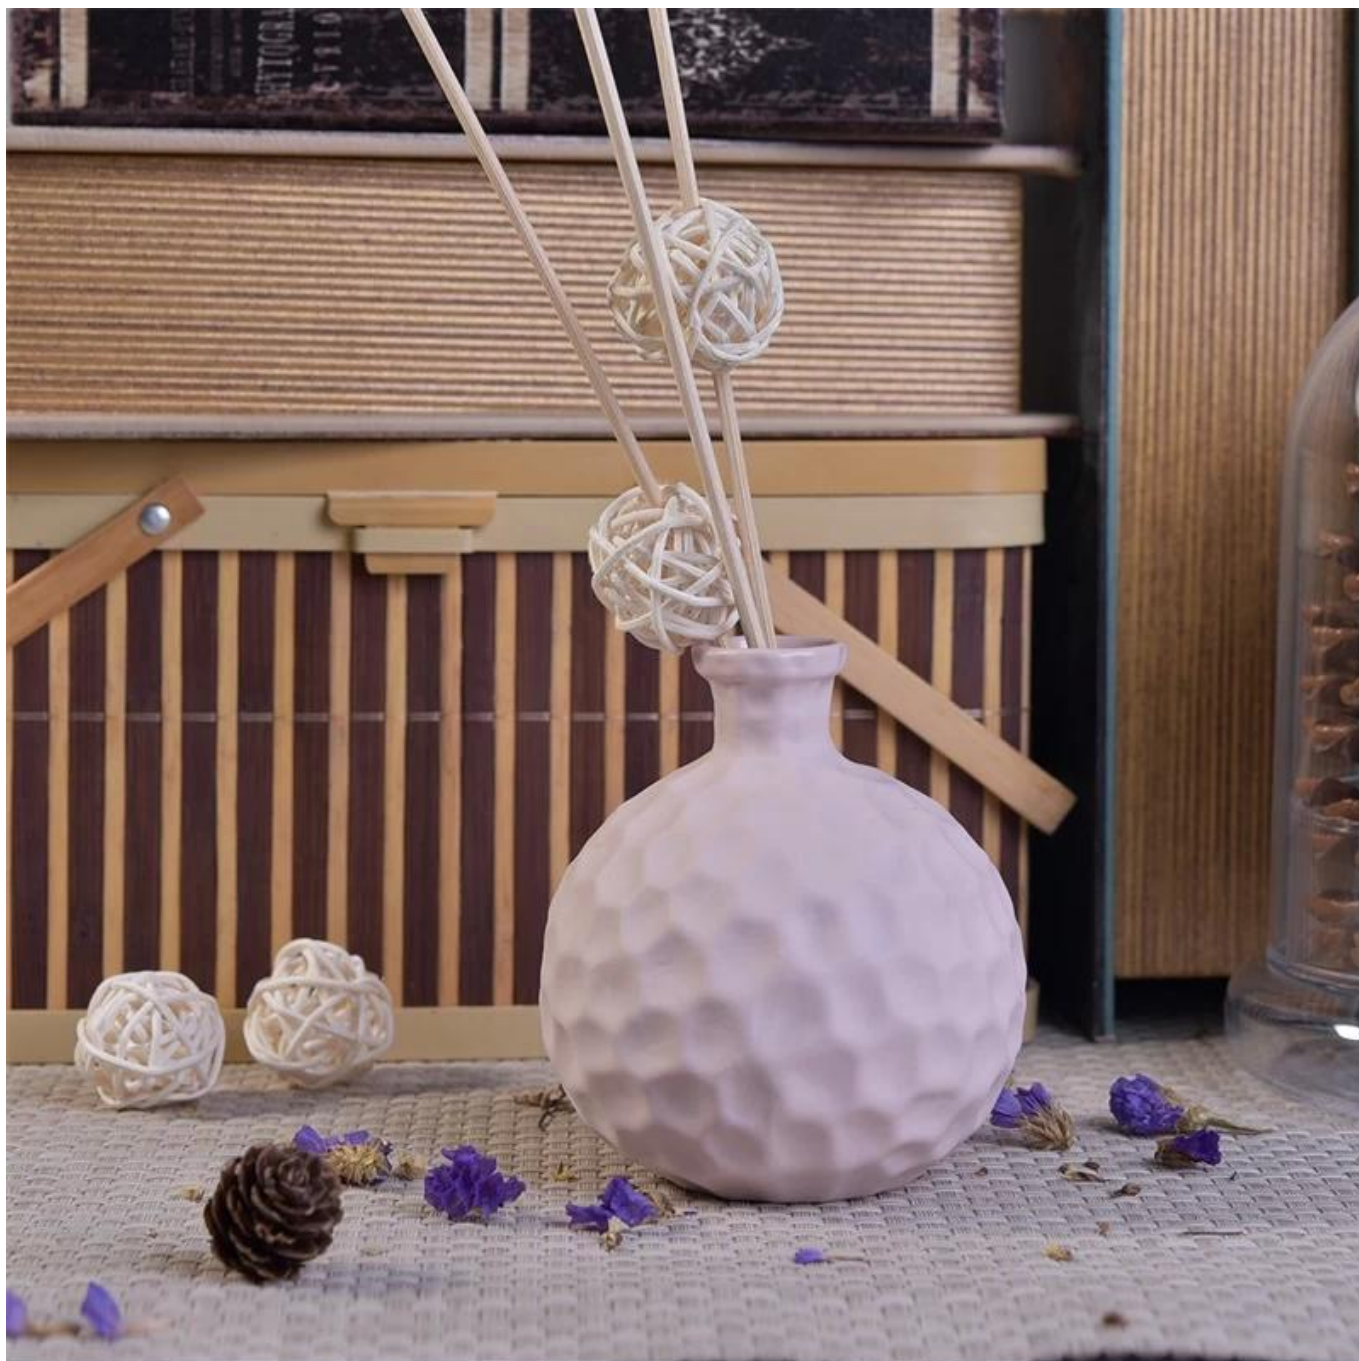

Office & Sample Room

Sunny Glassware é um fornecedor líder de velas na China desde 1992, nossos frascos de vidro / cerâmica / concreto etc. e acessórios adaptados

Principalmente para exportação para EUA, UE, UA durante mais de 24 anos de experiência. Nós somos estritamente com a qualidade, nossa equipe de QC inspeciona os produtos

Desde a matéria-prima até a produção, em seguida, a embalagem passo a passo, a inspeção de acordo com o padrão AQL.

Nosso serviço como segue:

& Gt; Diferentes formas e tamanhos disponíveis, também recebem seu próprio design.

& Gt; Acessórios: tampa, tampa de vidro / metal / madeira, cera etc.