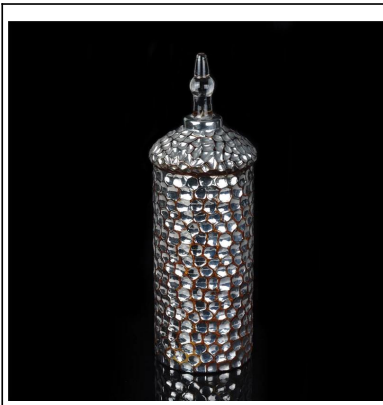

Product Details

Nome do item	Ouro, galvanização, vidro, caule, vela
Item número.	SGXH15113021
Tamanho	Diâmetro superior: 127mm Diâmetro inferior: 116mm Diâmetro máximo: 158mm Altura: 155mm Peso: 660g Capacidade: 1649ml Tampa: Diâmetro de Tod: 132mm Diâmetro inferior: 100mm Altura: 153mm Peso: 265g
Marca	Vidro ensolarado
Tempo da amostra	1,5 dias para existir na forma e tamanho dos produtos 2:15 dias se você precisar de nova forma e tamanho dos produtos
Embalagem	Embalagem de segurança normal 24pcs / 36pcs / 48pcs por exportação de cartão etc. com divisor de ovo
Moq	10000pcs
Tempo de entrega	No prazo de 35 dias após a ordem confirmada
Termos de pagamento	Depósito de 30% por T / T adiantado, o contrapeso após ter mostrado a cópia de B / L

More Product Pictures

Similar Products Link

Product display

Candle Holder

Glass Tumbler

Glass Jar

Double Wall Glass

Wine Glass