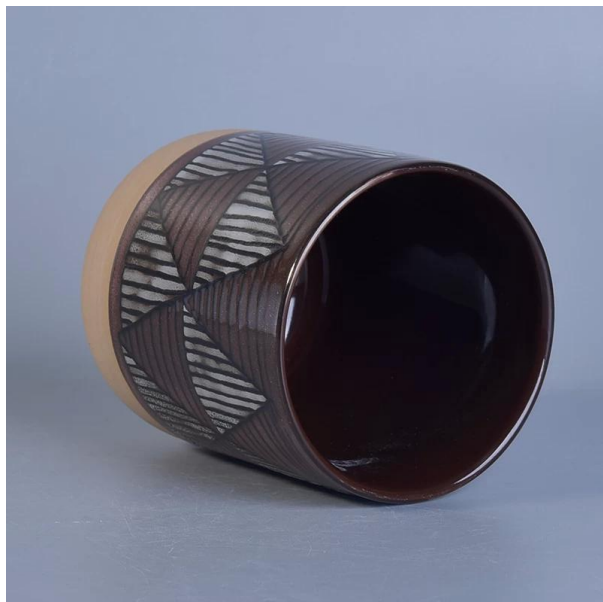

Office & Sample Room

Os vidros ensolarados são um fornecedor principal dos suportes da vela em China desde 1992, nossos frascos do vidro/cerâmicos/concretos da vela etc. e combinados accessories

Principalmente exportação para EUA, UE, au mais de 24 anos de experiência. Nós somos estritamente com a qualidade, nossa equipe do QC inspeciona os produtos da matéria-prima à produção então à embalagem passo a passo, a inspeção estritamente de acordo com o padrão de AQL.

Nosso serviço como seguindo:

- > Formas e tamanhos diferentes disponíveis, igualmente dê boas-vindas a seu próprio projeto.
- > Acessórios: tampão, vidro/metálico/tampa de madeira, cera etc.
- > Decoração: decalque, revestimento da cor, mercúrio, laser, geado, chapeamento etc.
- > Embalagem: embalagem normal da segurança, cor/branco/embalagem da caixa do presente, embalagem personalizada disponível.
- > Poder do projeto: mais de 15 inovações mensais.
- > Equipe do QC: sobre 10 equipes de funcionários profissionais inspecionam a produção estritamente e detalhadamente, que encontram o padrão de AQL.
- > Amostra: dentro de 7 dias
- > Certificação: ASTM, 100% Lead & cádmio livre.

Nosso factory: