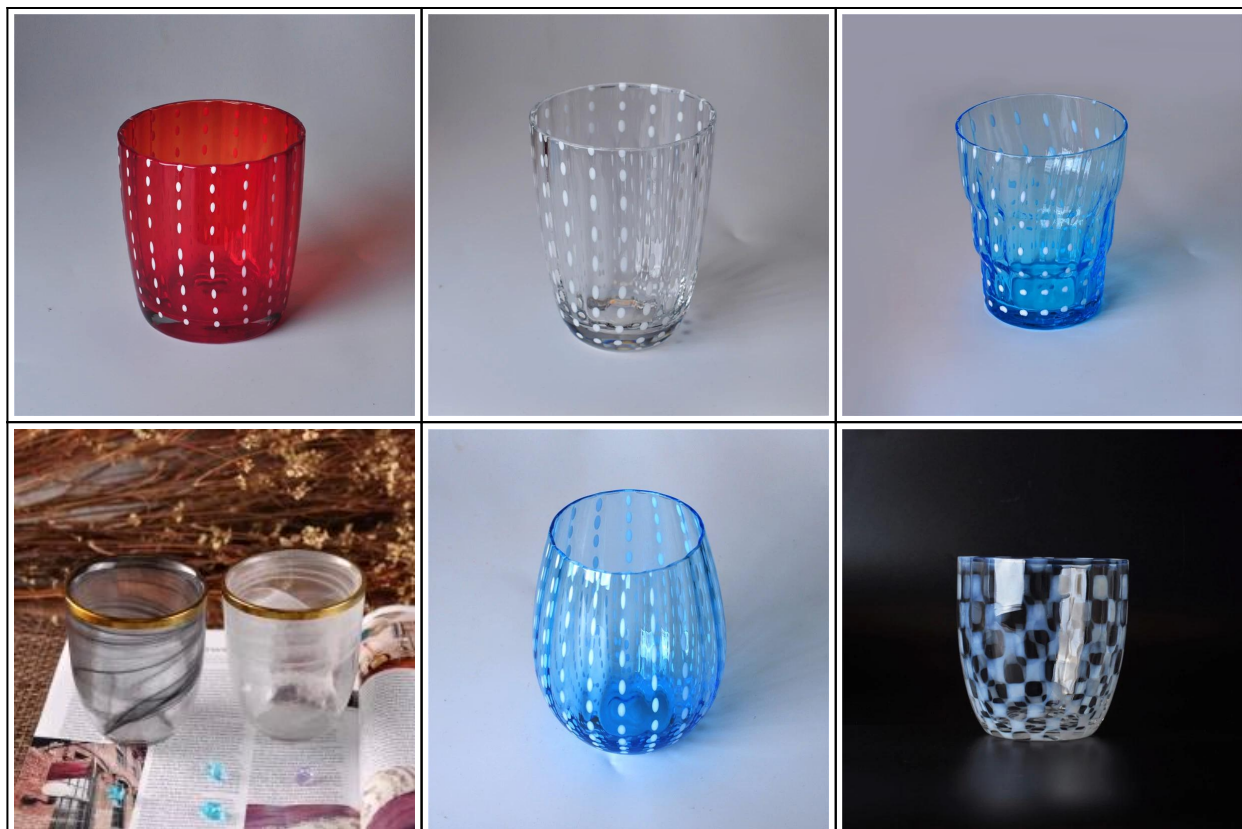

Office & Sample Room

[Shenzhen Ensolarado produtos vidreiros co., Ltd](#) foi criada em 1992. Nós ter sido nesta área da indústria por mais de 20 anos, como um fabricante profissional, nós especializamo-na concepção vidro, vidro de fabricação bem como exportando. Nossa produtos linhas variam de artesanal para máquina feita. Nós Já produziu abundantes produtos tais como [copo de vidro](#), [vidro borossilicato](#), [vidro de tiro](#), [vaso tigela](#), [suporte de vela](#), [copos](#), [cinzeiro](#), [tabkeware](#), [driking de vidro](#), etc. todas as diárias utilizar material de vidro, em total Há mais de 4.000 diferentes estilos. Temos um excelente equipe de projeto para criação de produtos inovadores e estrito do QC team para asurance de qualidade. Serverice de OEM/ODM são suportados como bem.