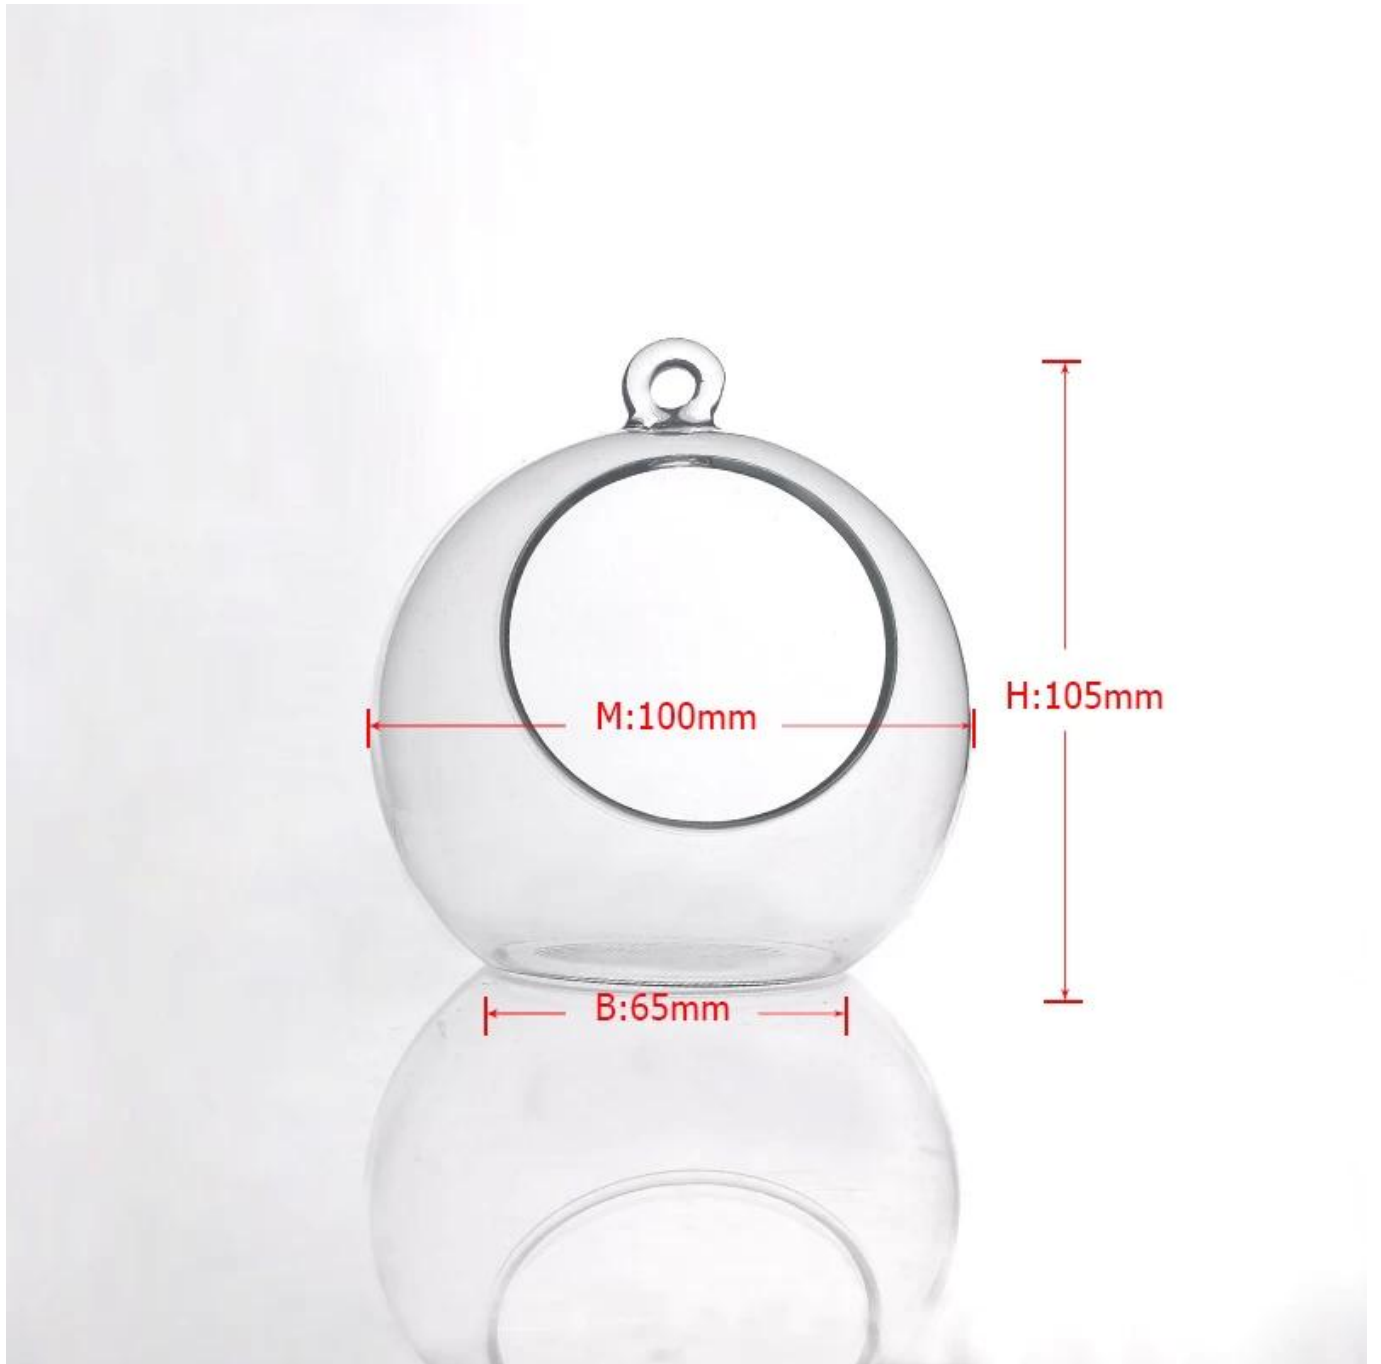

Product Details

Item número.	SGDS15041709
Material	material de vidro de borossilicato
Processo	Feitas à mão
Amostras vez	1. 5 dias, se existir na forma e tamanho de vidro 2. 15 dias, se precisar de nova forma ou tamanho de vidro
Embalagem	Embalagem normal, 4 pcs em caixa interna, 48 PCS por cartão
Capacidade do produto	~ 500.000 1.000.000 PCs por mês
Prazo de entrega	No prazo de 35 dias após a amostra ea ordem confirmado
Termos de pagamento	Depósito de 30% por T / T adiantado eo contrapeso de encontro a cópia do B / L
Embarque	Pelo mar, pelo ar, por expresso e seu agente de transporte é aceitável
características do produto	1. feitas à mão pendurado claro Paisagem vidro com alta qualidade 2. apropriado para usado no hotel, casa, etc. 3. É eco-friendly 4. Conheça FDA teste & amp; CA 65 teste
Para suas escolhas	1. modelos e tamanhos para escolha diferente 2. any pintada de cor, geadas, galvaniza, padrão de laser processamento de escultor 3. O pacote especial como envoltório do psiquiatra, caixa de presente cor, branco caixa de presente etc. 4. Nós temos trabalhadores exclusivos para qualidade ao controle 5. Nós temos a oficina profissional e armazém para assegurar o tempo de entrega

Similar Products Link

titular quadrado claro vela de vidro

titular máquina vela feita de vidro

spray de vidro castiçal cor

Office & Sample Room

Factory Show

As características do mês de vidro soprado

1. Sua vantagem incluindo esculpir abundância, técnicas, efeitos de superfície, cor etc.
2. O controlo de qualidade é difícil e a tolerância do tamanho, forma e peso são maiores.
3. O preço é alto eo produto é limitada para o vidro técnica especial.