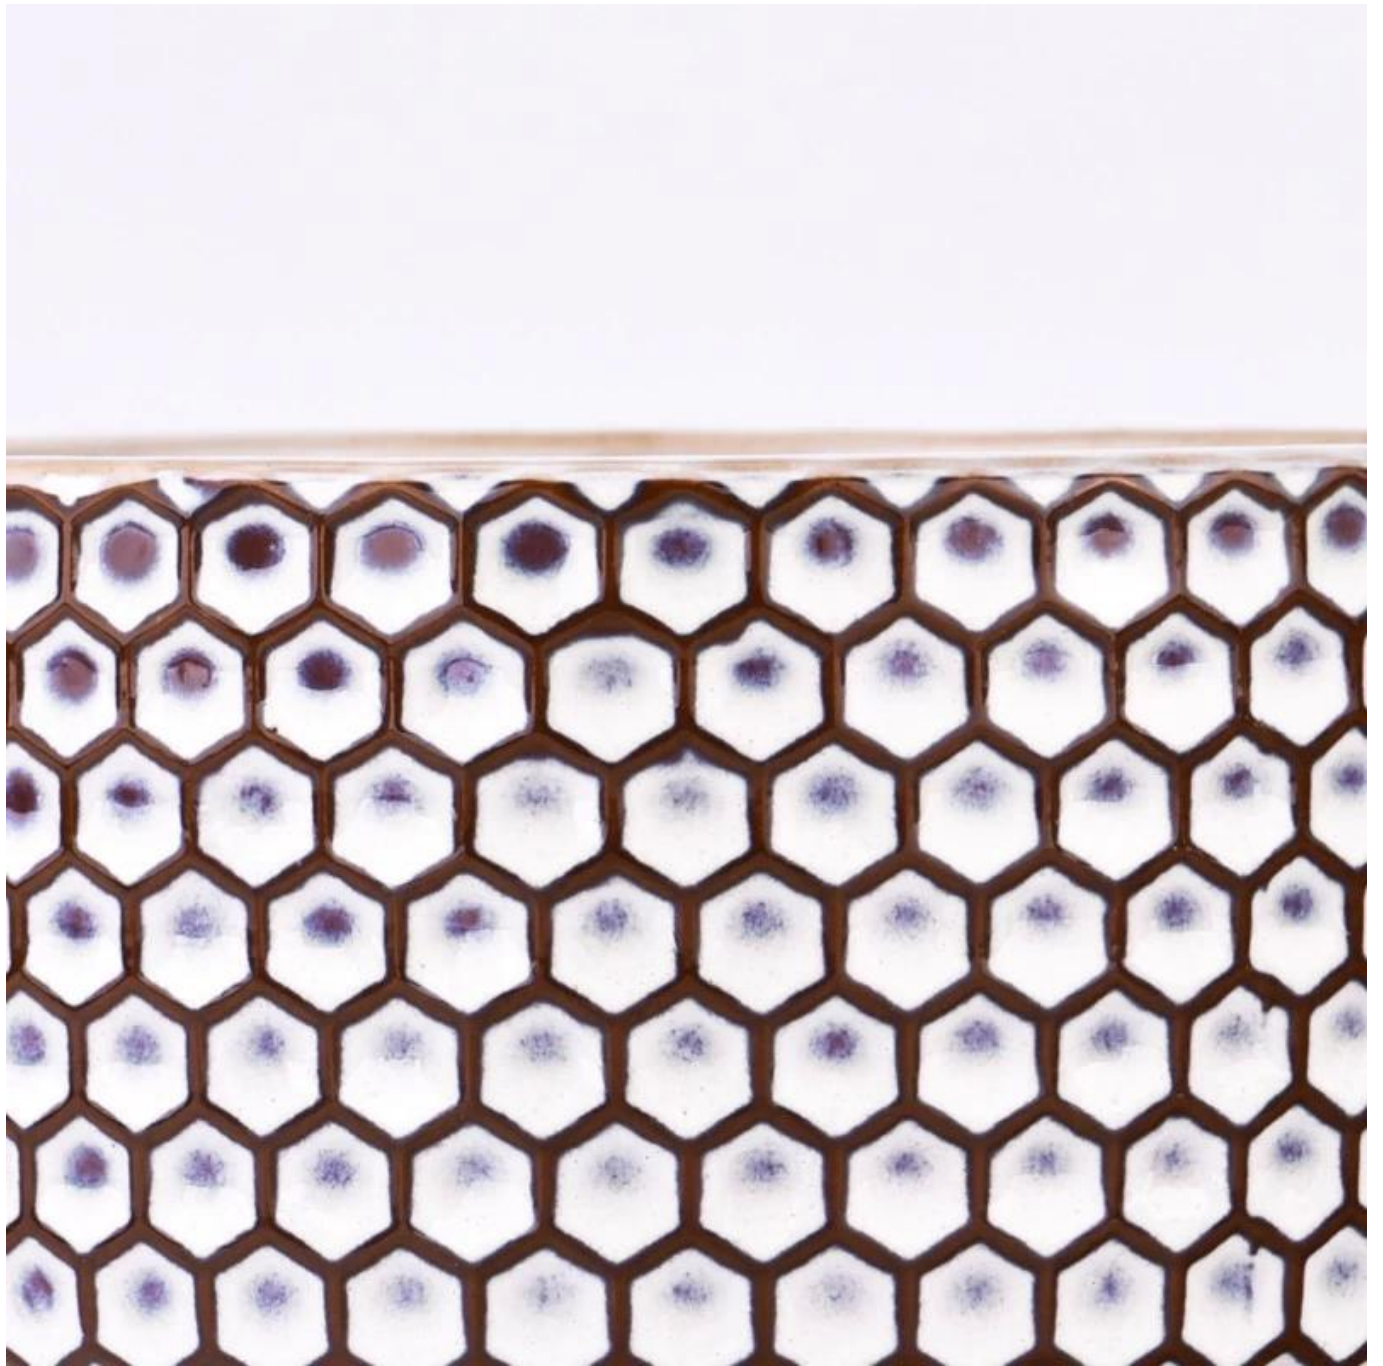

## Recipiente de cerâmica com 3 mechas com padrão de favo de mel

## Descrição do produto

<b>nome do produto</b>	Recipiente de cerâmica com 3 mechas com padrão de favo de mel
<b>Tempo de amostra</b>	1. 5 dias se houver formato e tamanho de vidro 2. 15 dias, se você precisar de novos formatos e tamanhos de vidro
<b>Medir</b>	<b>Número do item:</b> SGMK24062502 <b>Diâmetro superior:</b> 124 mm <b>Diâmetro inferior:</b> 98 mm <b>Altura:</b> 67mm <b>Peso:</b> 416g <b>Capacidade:</b> 536 ml

O desenho geométrico único deste [jarra de vela de vidro](#) faz sua vela se destacar instantaneamente. Quer se trate de linhas simples, xadrez vintage ou abstrato moderno, pode ser personalizado de acordo com suas preferências.

Esse [jarra de vela de vidro](#) é feito de vidro transparente de alta qualidade, resistente a altas temperaturas e não quebra facilmente, garantindo que a vela queime com segurança e beleza, ao mesmo tempo que exhibe perfeitamente o charme geométrico do papel decalque.